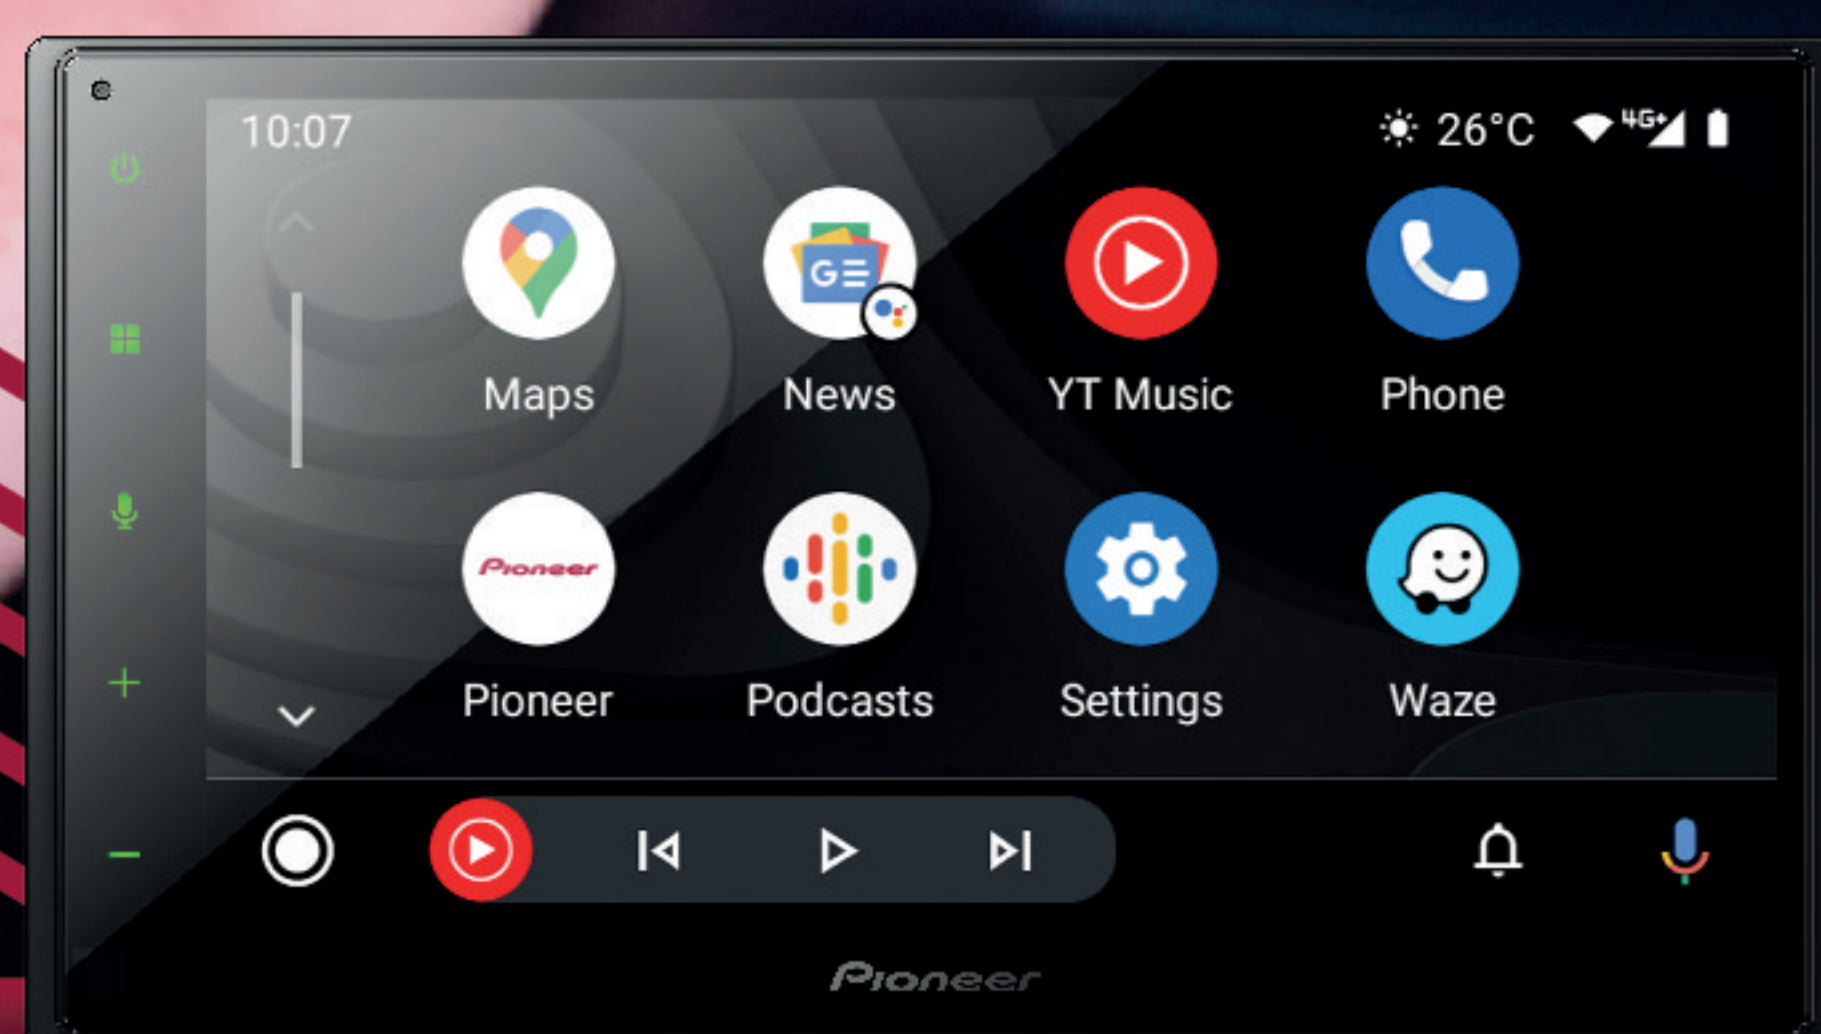

PRONTO PARA ENTRADAS DE CÂMERA DUPLA

Câmera Frontal

Câmera Traseira

As entradas duplas da câmera permitem adicionar uma câmera reversa (voltada para trás)* e uma câmera frontal*, que podem ajudar na visibilidade, no reboque e no estacionamento dianteiro e traseiro.

* A câmera é opcional

NOVO!

DMH-A5450BT

VISÃO GERAL

- 2-DIN Chassi Curto
- Tela WVGA de 6.8" Touch screen Capacitiva
- Entrada para Câmera de Ré
- Entrada para Comando de Volante

CONECTIVIDADES

- Compatível com Apple CarPlay™ (Wireless/USB)
- Compatível com Android Auto™ (Wireless/USB)
- Compatível com WebLink® (iPhone/Android)
- Compatível com WebLink Cast™ (iPhone/Android)
- Compatível USB Mirroring (Android™)
- Compatível com Google Maps & Waze (Apple CarPlay™/Android Auto™)
- Bluetooth®
- Spotify®
- Entrada USB