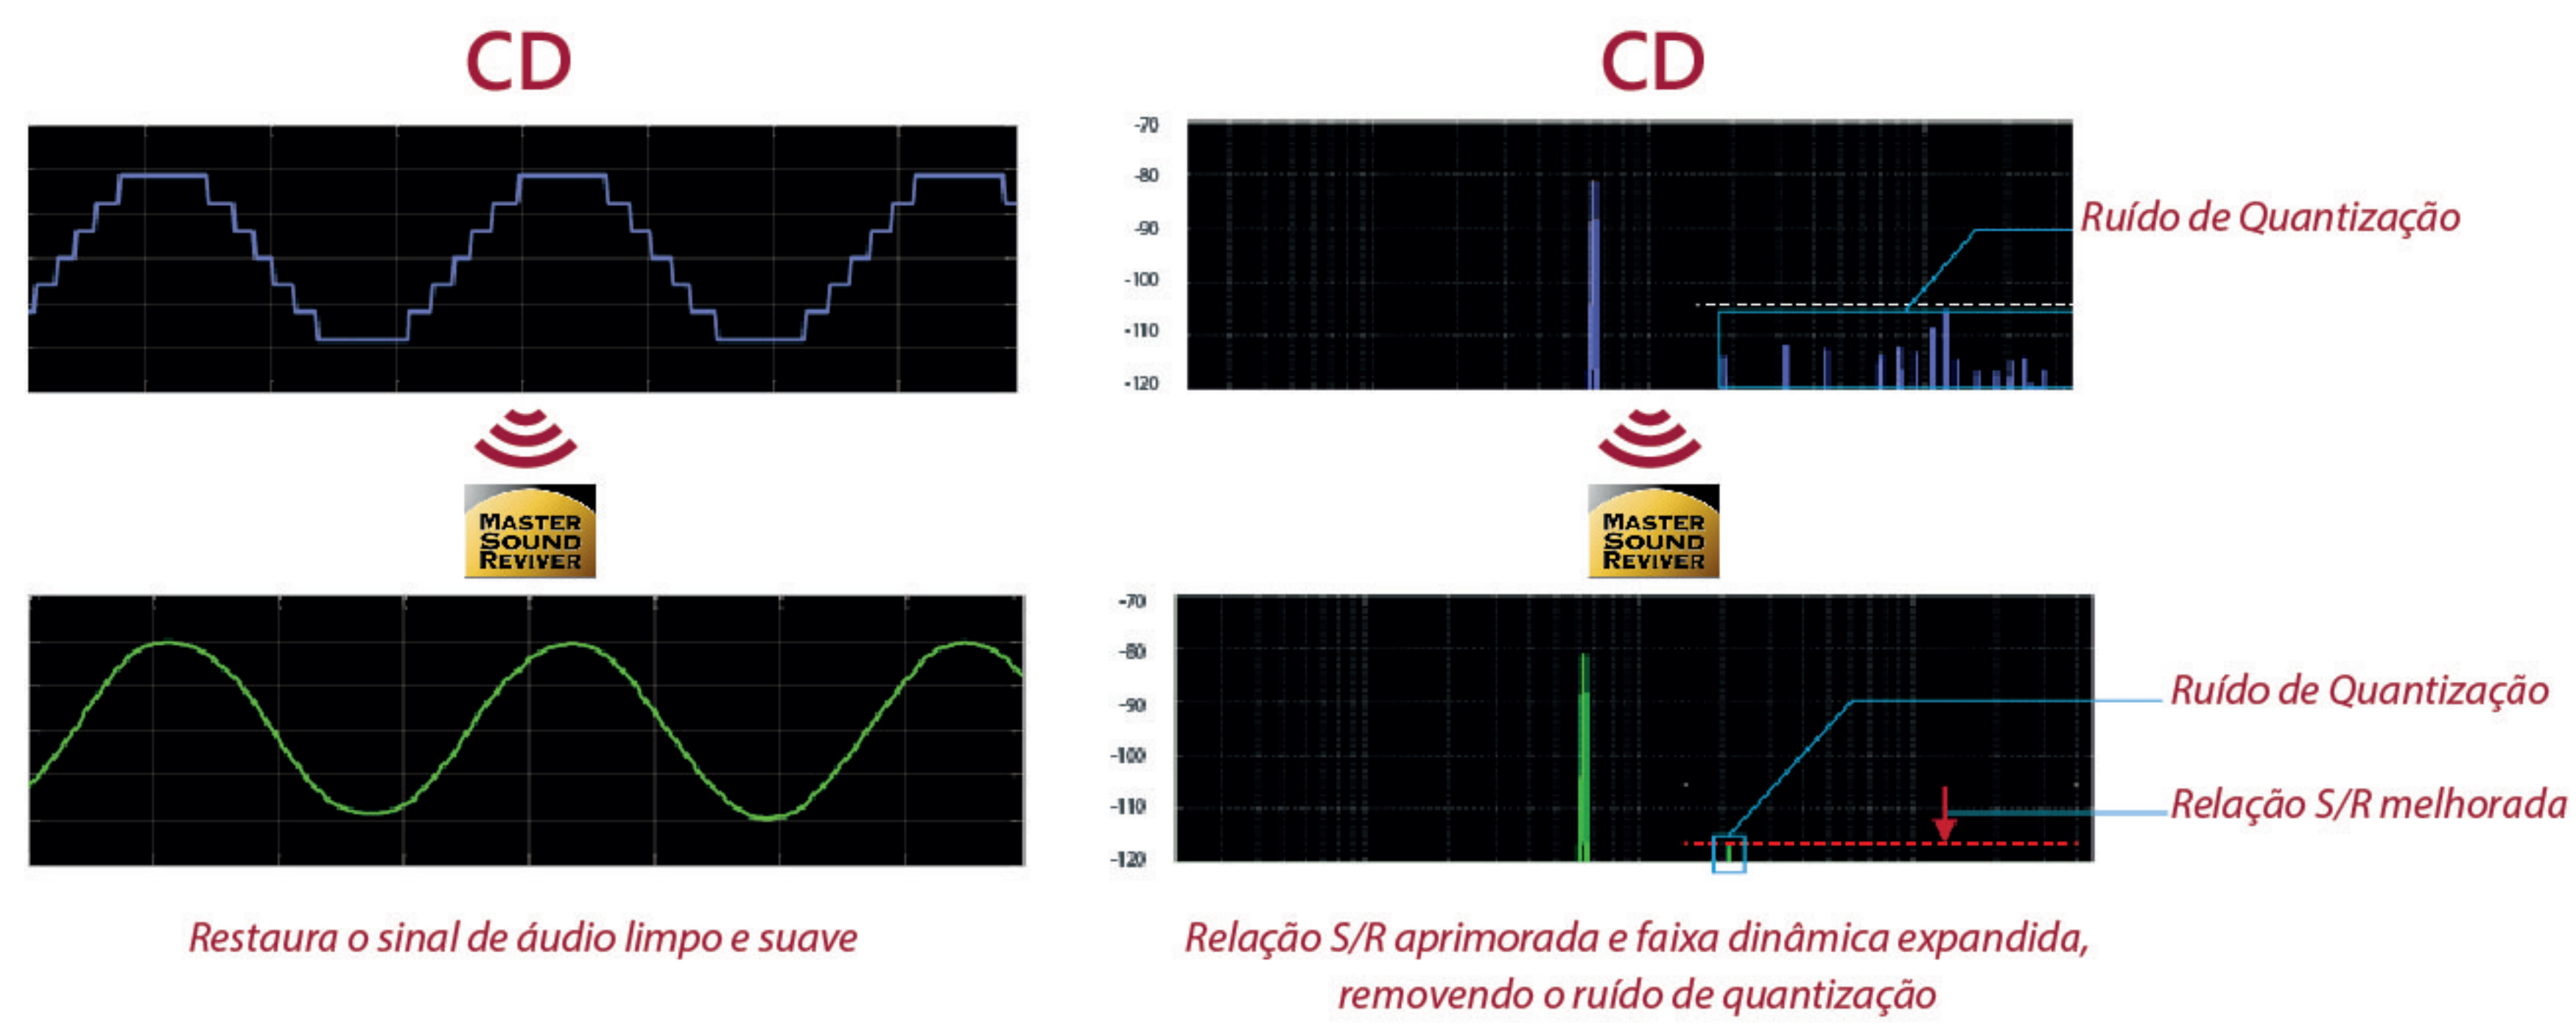

Remoção de ruído de quantização - Melhor reprodução de pequenos sinais

SUORTE DE ÁUDIO DE ALTA RESOLUÇÃO

DMH-ZF9380TV | DMH-ZS9380TV | DMH-Z6380TV

Reprodução de fundamentos ausentes

O processamento de áudio exclusivo restaura as qualidades fundamentais que podem estar faltando no som original, permitindo que você ouça a qualidade do som de graves que supera as profundidades do som de baixa frequência que os alto-falantes podem realmente emitir. Mesmo em alto-falantes pequenos, você pode sentir a impressão de graves pesados que normalmente ouve em alto-falantes maiores.