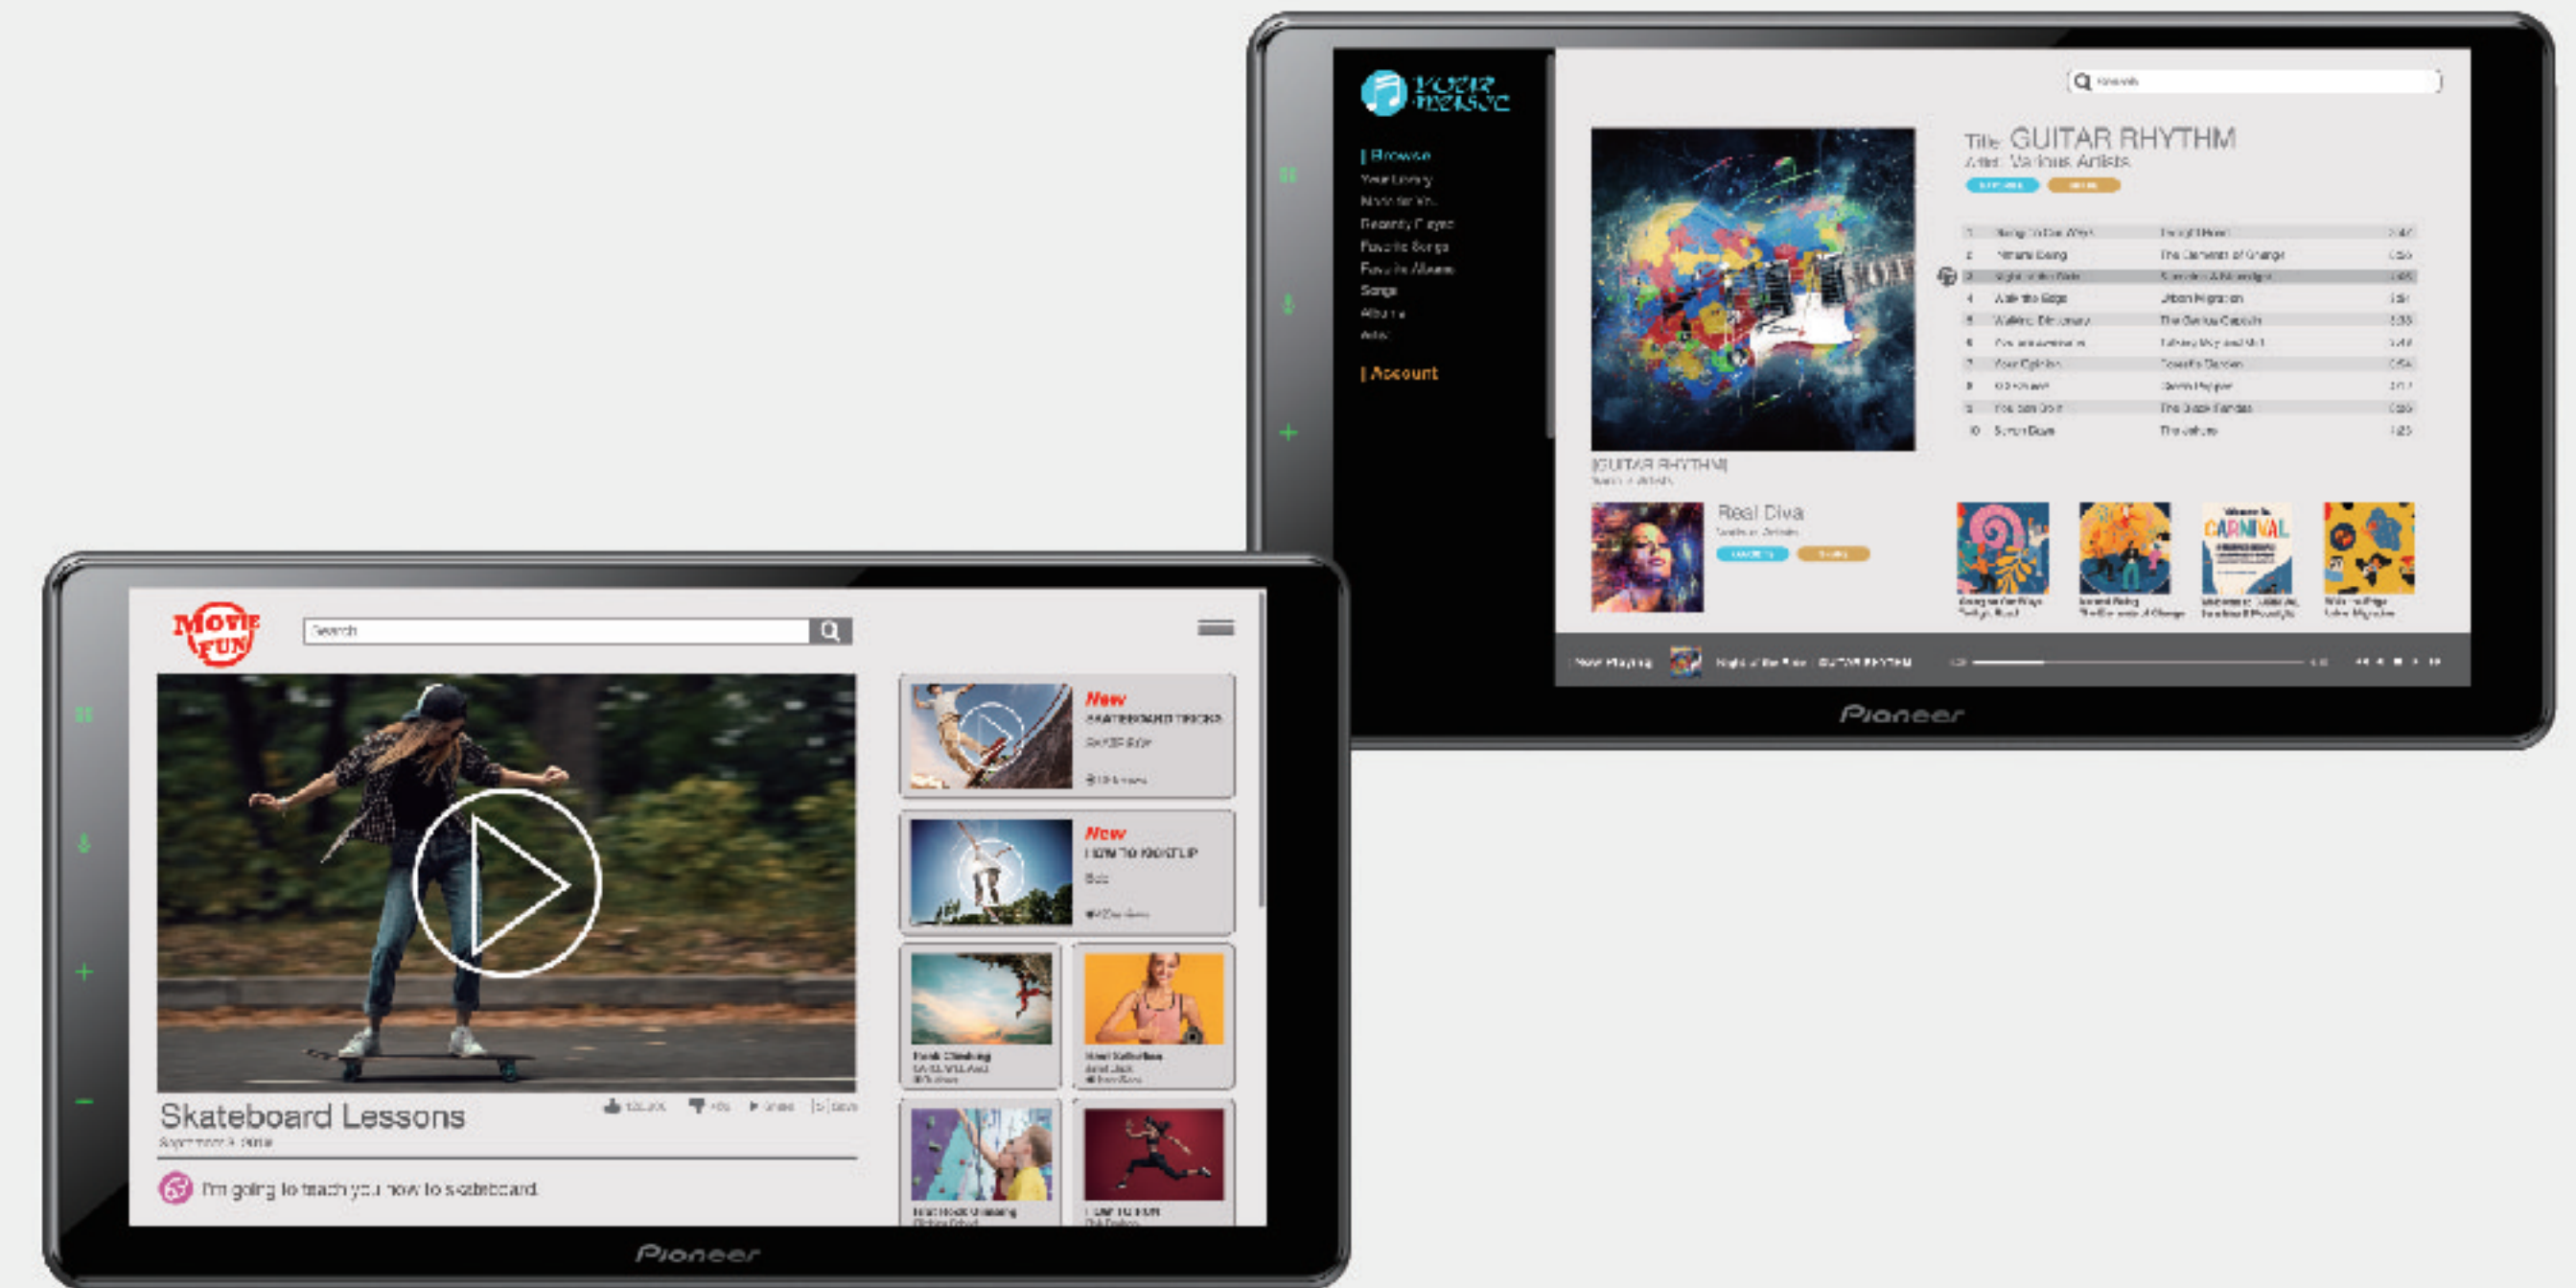

O CarAVAssist App suporta navegação na web, personalização da tela inicial e outras funções.

Você pode marcar sites da web de que deseja desfrutar no seu carro, registrar suas equipes esportivas favoritas para receber atualizações de jogos em tempo real, definir configurações de notificação para o seu smartphone e muito mais. O aplicativo também permite que você personalize a tela inicial da sua multimídia, incluindo adicionar sua própria imagem de fundo e realizar a atualização de firmware OTA.

1 - Aproveite a fácil personalização da tela inicial.

2 - Registre seus times favoritos.

3 - Registre seus websites e use sua foto favorita para o fundo de tela inicial.

CONECTIVIDADES

NAVEGADOR WEB

DMH-ZF9380TV | DMH-ZS9380TV | DMH-Z6380TV

A conexão via Wi-Fi nos aparelhos compatíveis da Linha Z é possível a partir da função tethering do seu smartphone ou de um roteador wi-fi, permitindo, por exemplo, realizar streaming de vídeos e músicas, além de registrar seu time favorito para exibir o placar dos jogos em tempo real.

Nota: alguns navegadores podem não conseguir exibir algumas páginas da Web ou reproduzir alguns tipos de vídeo e áudio.

NAVEGADOR WEB & CARAVASSIST

DMH-ZF9380TV | DMH-ZS9380TV | DMH-Z6380TV

Ao instalar o aplicativo CarAVAssist no seu smartphone, você pode se conectar à internet e visualizar os sites favoritos que registrou no visor do multimídia. Transmita música e vídeo facilmente!