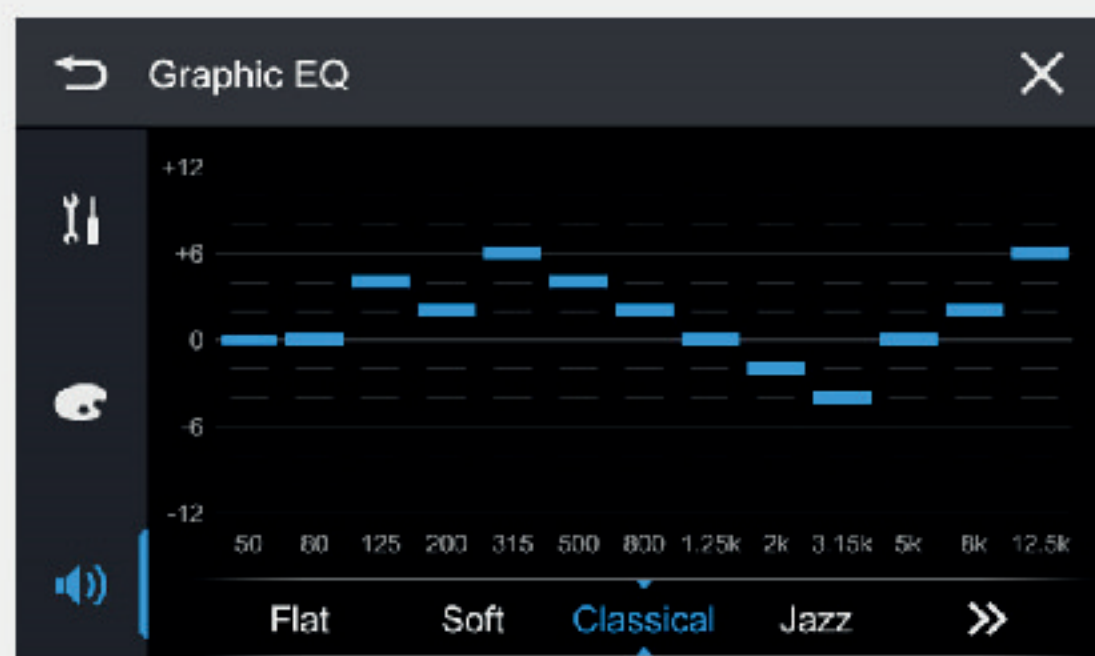

RECURSOS DE ÁUDIO

DMH-A5450BT | DMH-A4480BT | DMH-A348BT | DMH-A248BT

Recursos de ajuste detalhado que permitem obter uma qualidade sonora única para o seu tempo dentro do veículo.

Equalizador Gráfico de 13-Bandas.