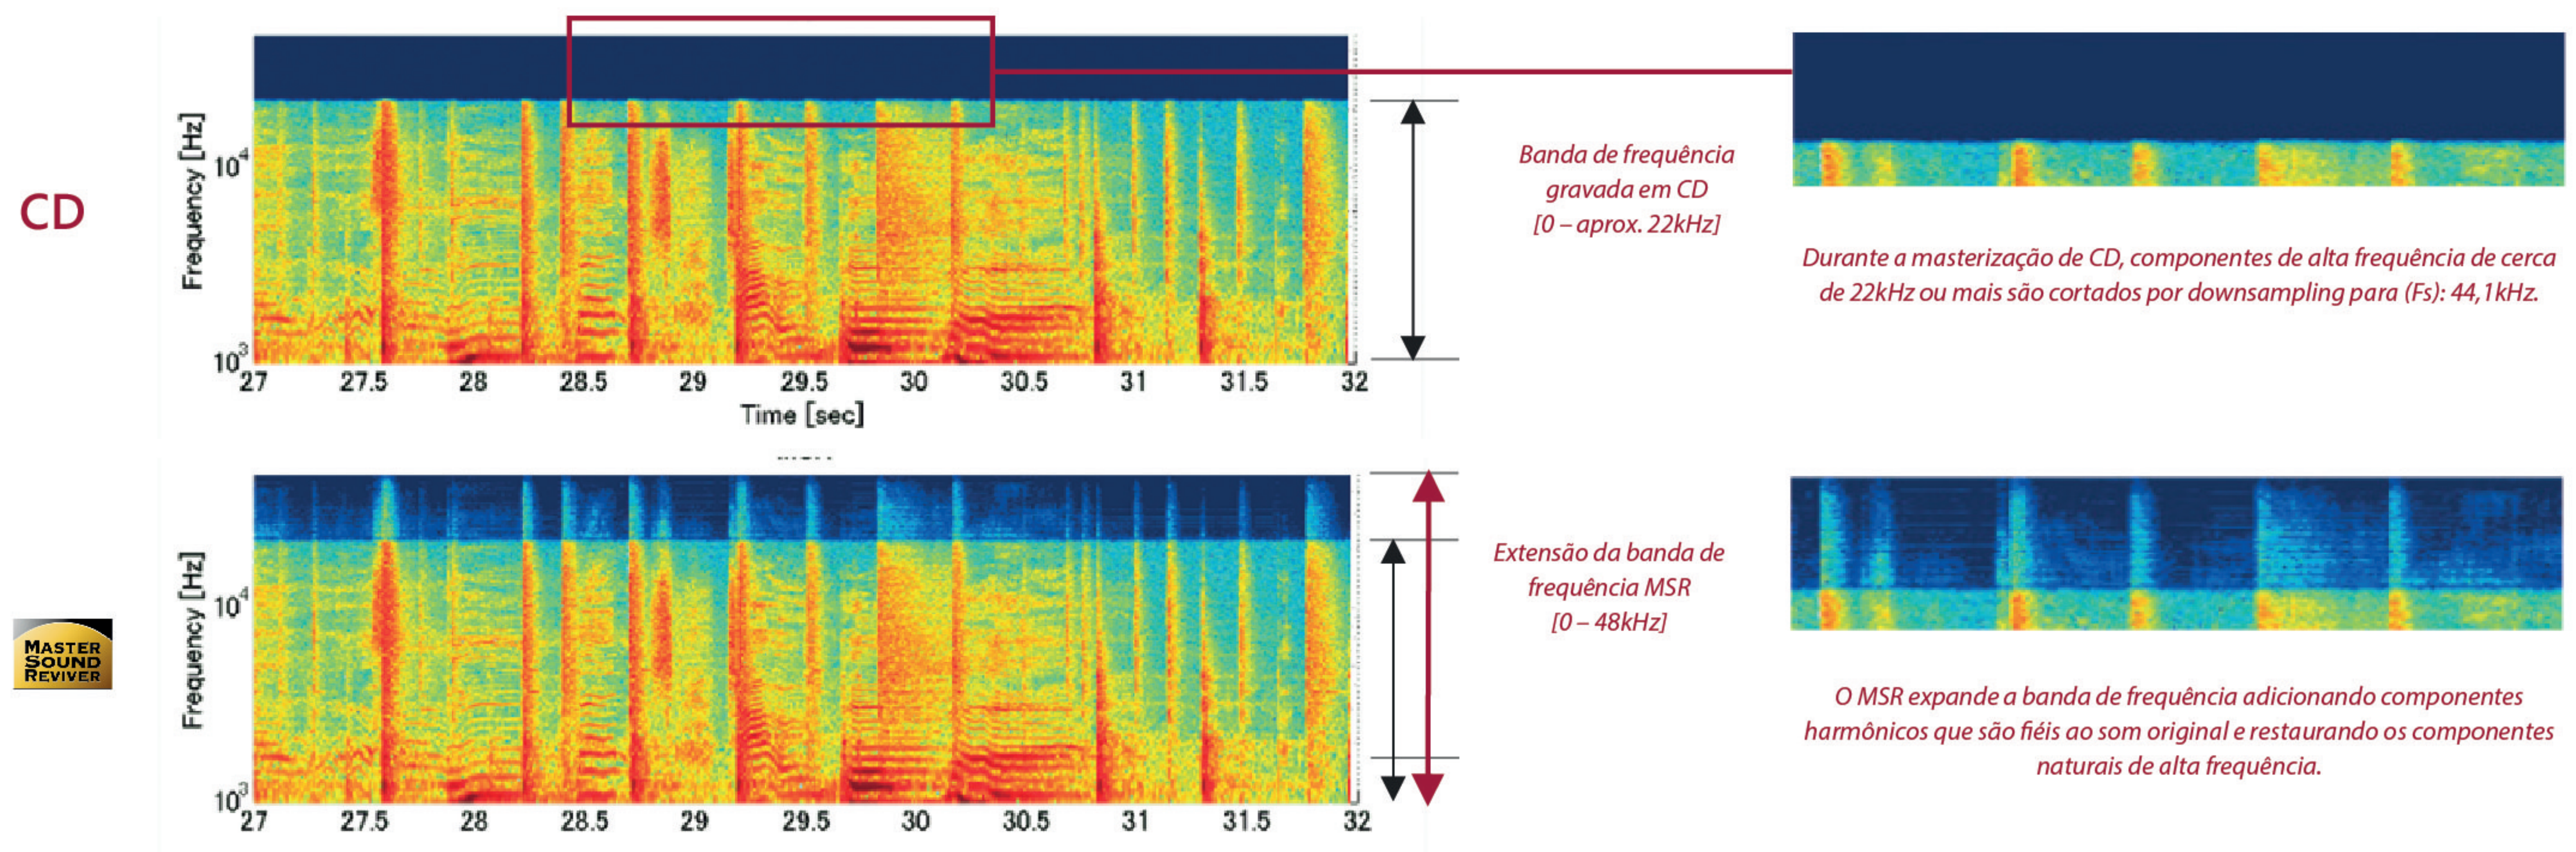

RECURSOS DE ÁUDIO

Geração de alta frequência ao som original