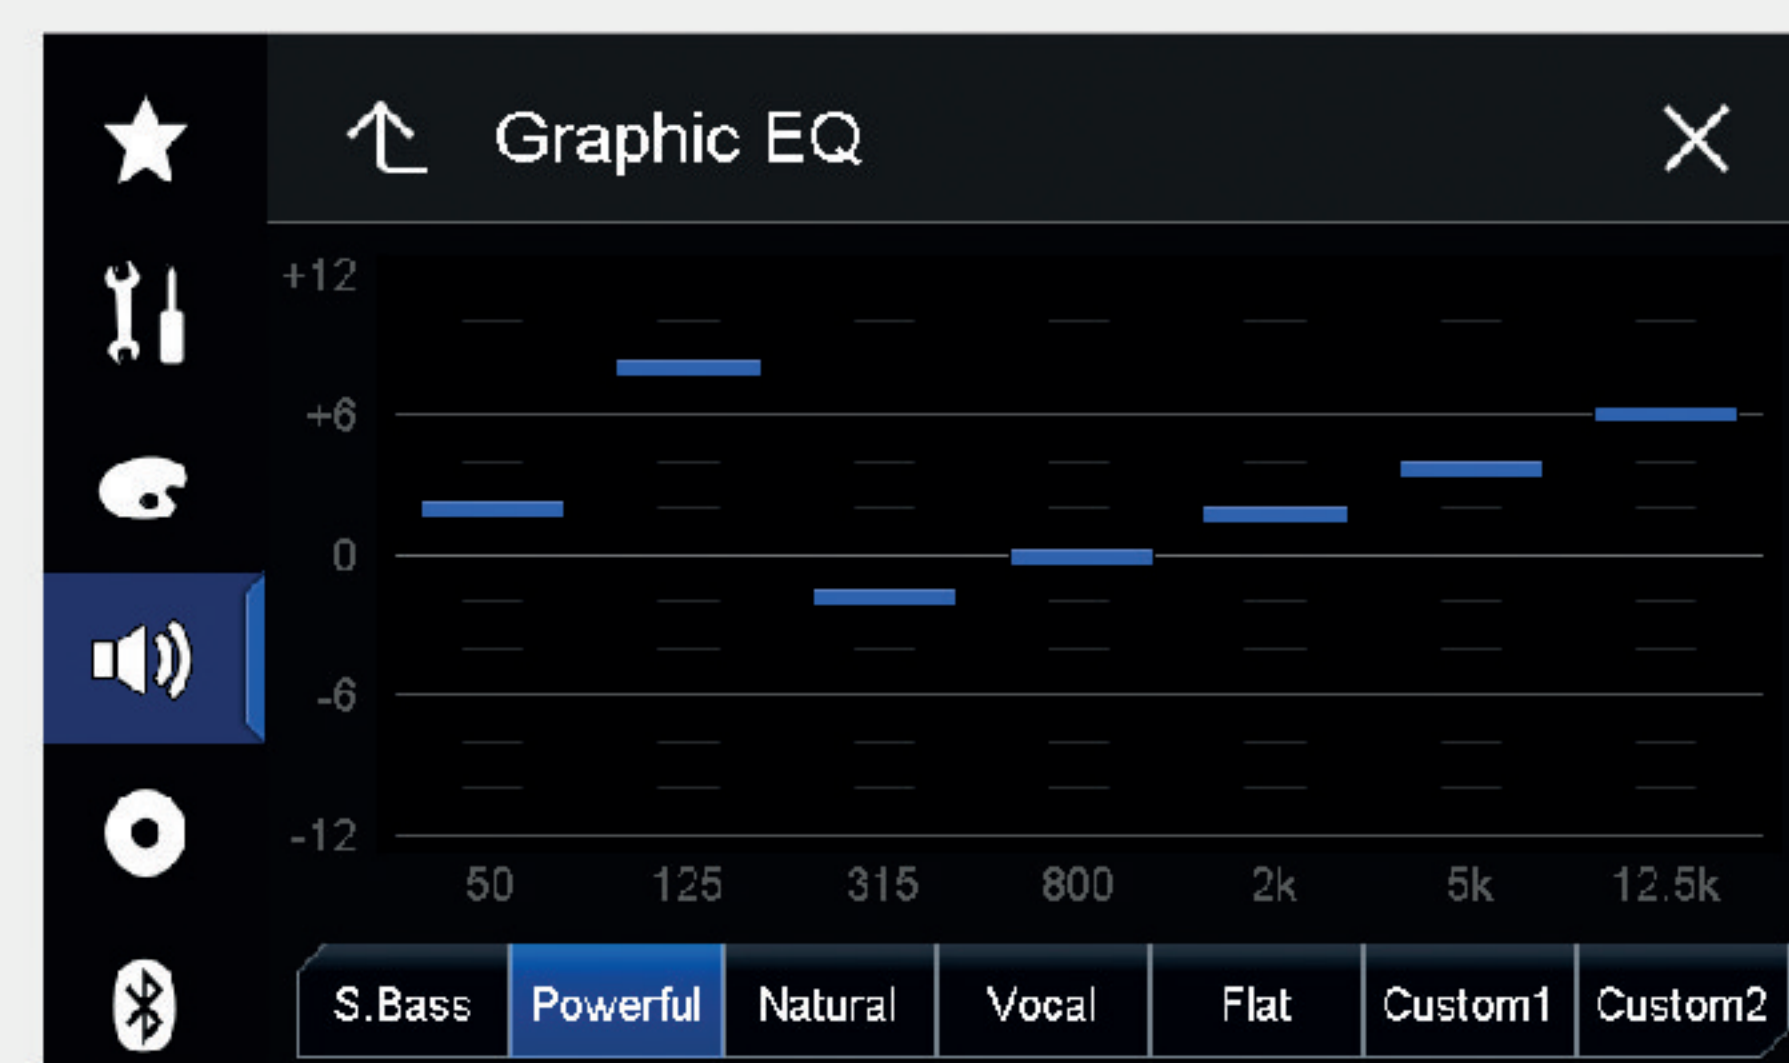

Controle Direto com Android (Modo MTP)*

Tire vantagem do Receiver por meio da conexão USB com fio. O som permanece limpo e claro, a busca e o acesso aos arquivos são rápidos e a música, artista, data e álbum no display, fáceis de operar.

*Recurso disponível para determinados telefones com Android (Modo MTP)

OPERAÇÃO SIMPLIFICADA

1 - Fácil Mudança de Fonte

Mude a fonte do display apenas com um botão na tela.

2 - Equalizador Gráfico de 7 Bandas

O ajuste com Equalizador Gráfico de 7 Bandas permite configurar ponto a ponto a qualidade sonora da maneira que você mais gosta.

3 - Fácil Alternância de Dispositivos no Bluetooth

Conecte até 3 dispositivos via Bluetooth, direto pelo display do seu Pioneer Linha G.