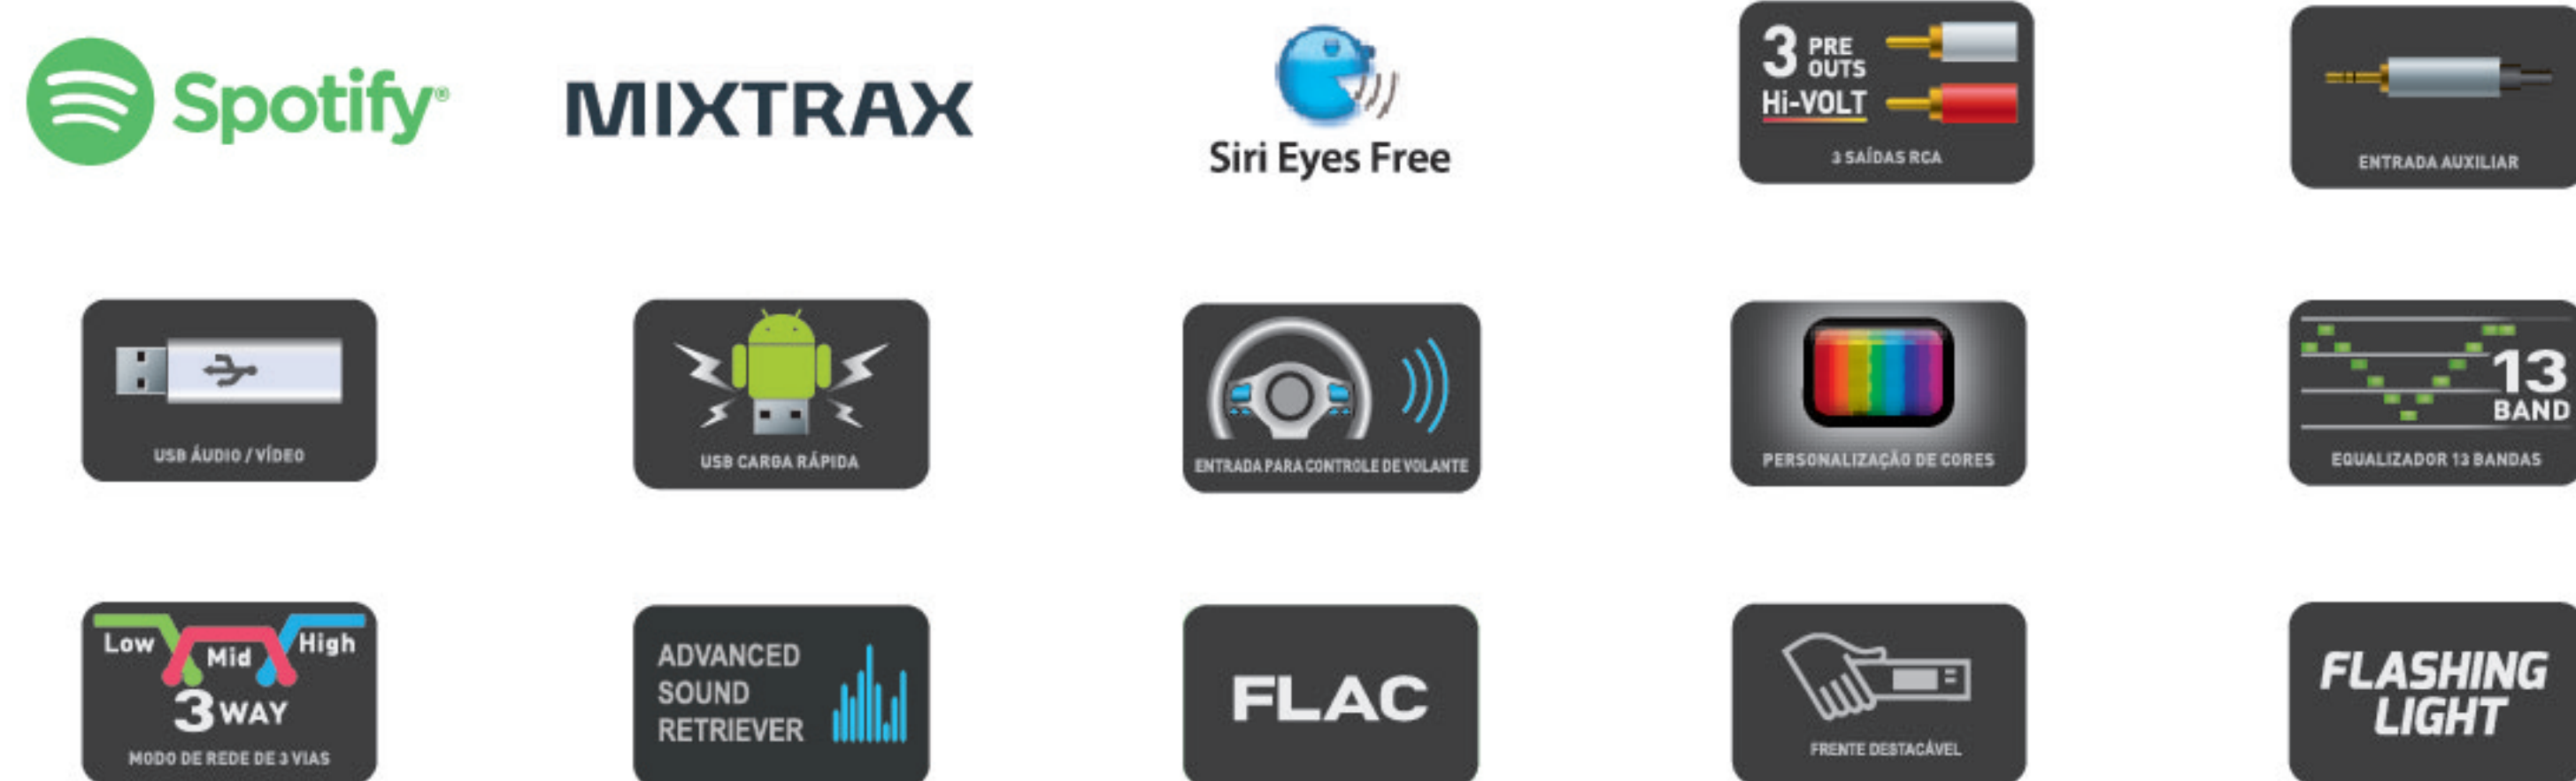

VISÃO GERAL

- 1-DIN
- Frente Destacável
- Customização de Cor - RGB
- Entrada para Comando de Volante

CONECTIVIDADES

- Bluetooth®
- Compatível com iPhone
- Compatível com Android
- Pioneer Smart Sync™
- Spotify®

ÁUDIO & VÍDEO

- 3 Saídas RCA Pré-Amplificadas (2 V)
- Equalizador 13 Bandas
- Alinhamento de tempo
- Rede Crossover HPF/LPF

VISÃO GERAL

- Exclusivo para o SPH-C10BT, esse sensor de estacionamento transforma a tela do seu smartphone em um alerta visual traseiro para manobras mais confortáveis e seguras.

MEDIA RECEIVERS

Categoria que une interface intuitiva, design e conectividade para você ouvir suas músicas preferidas. Conecte o seu smartphone Android ou iPhone via USB ou Bluetooth e aproveite as funcionalidades.

MVH-X7000BR

Com 3 saídas pré-amplificadas de áudio e equalizador, para quem não abre mão da excelência em áudio, além de outras diversas funcionalidades!

MVH-X3000BR

Ouçã as suas músicas preferidas através do Pioneer Smart Sync e percorra por caminhos ainda mais divertidos!