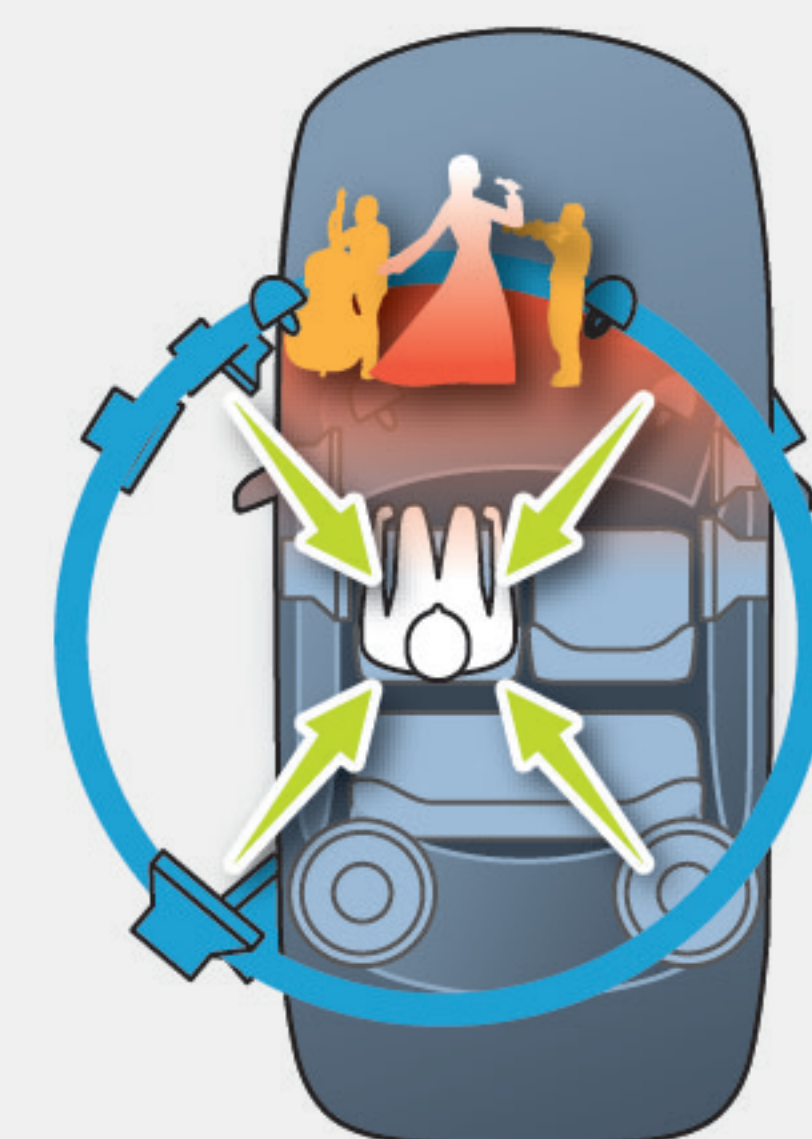

O Alinhamento de Tempo faz com que todos os alto-falantes soem como se estivessem praticamente equidistantes do motorista.

COMPONENTES DE ÁUDIO SELECIONADOS

Peças de Áudio Especializadas e Ajuste Profissional - Um Reprojeto Completo de Qualidade de Som Refinada