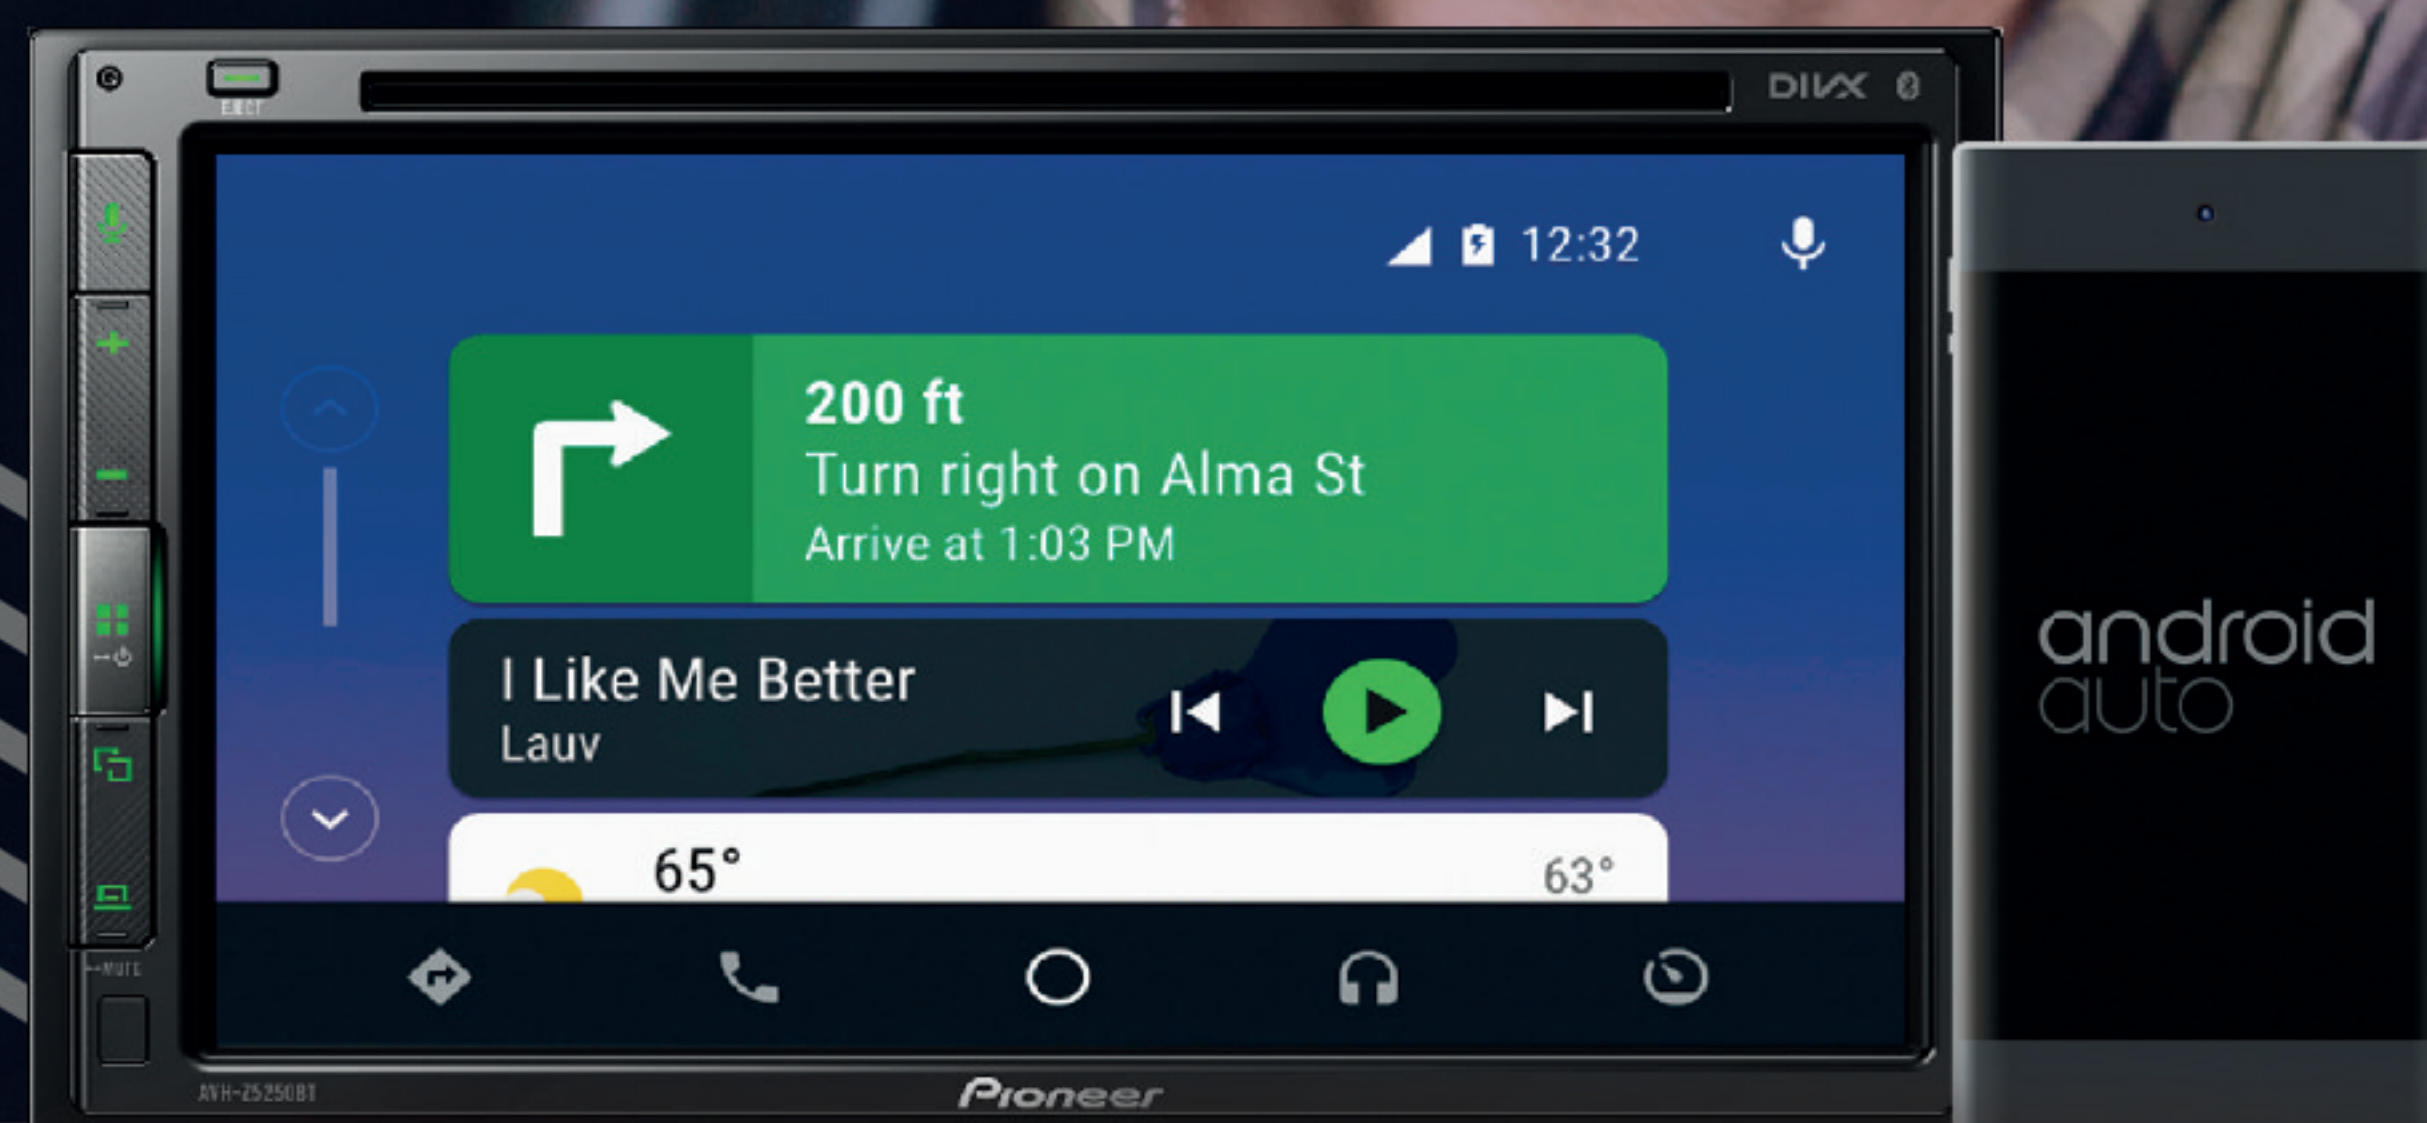

DMH-Z6380TV

VISÃO GERAL

- 2-DIN CHASSI CURTO
- Tela de 6,8" Touch Screen Capacitiva
- TV Digital Integrada
- Entrada para Câmera de Ré
- Entrada para Comando de Volante

CONECTIVIDADES

- Compatível com Apple CarPlay™ (Wireless/USB)
- Compatível com Android Auto™ (Wireless/USB)
- Compatível com Amazon Alexa™
- Compatível com Pioneer CarAVAssist™
- Compatível com Google Maps & Waze (Apple CarPlay™/Android Auto™)
- Navegador Web
- Bluetooth®
- Spotify®
- Entrada USB

ÁUDIO & VÍDEO

- 3 Saídas RCA Pré-Amplificadas (4 V)
- Equalizador 13 Bandas
- Alinhamento de Tempo
- Áudio Hi-Res
- Entrada HDMI
- Saída de Vídeo para Monitor Traseiro

6.8" 2-DIN

Conectividade via wi-fi com os seus apps favoritos. Tudo para uma direção segura em apenas alguns toques.

AVH-Z5280TV

VISÃO GERAL

- 2-DIN REGULAR
- Tela de 6,8" Touch Screen Resistiva
- TV Digital Integrada
- Entrada para Câmera de Ré
- Entrada para Comando de Volante
- DVD Player

CONECTIVIDADES

- Compatível com Apple CarPlay™ (USB)
- Compatível com Android Auto™ (USB)
- Compatível com WebLink®
- Compatível com Google Maps & Waze (Apple CarPlay™/Android Auto™)
- Bluetooth®
- Spotify®
- Entrada USB

DMH-Z5380TV

VISÃO GERAL

- 2-DIN REGULAR
- Tela de 6,8" Touch Screen Capacitiva
- TV Digital Integrada
- Entrada para Câmera de Ré
- Entrada para Comando de Volante

CONECTIVIDADES

- Compatível com Apple CarPlay™ (USB)
- Compatível com Android Auto™ (USB)
- Compatível com Weblink®
- Compatível com Pioneer CarAVAssist™
- Compatível com Google Maps & Waze (Apple CarPlay™/Android Auto™)
- Bluetooth®
- Spotify®
- Entrada USB