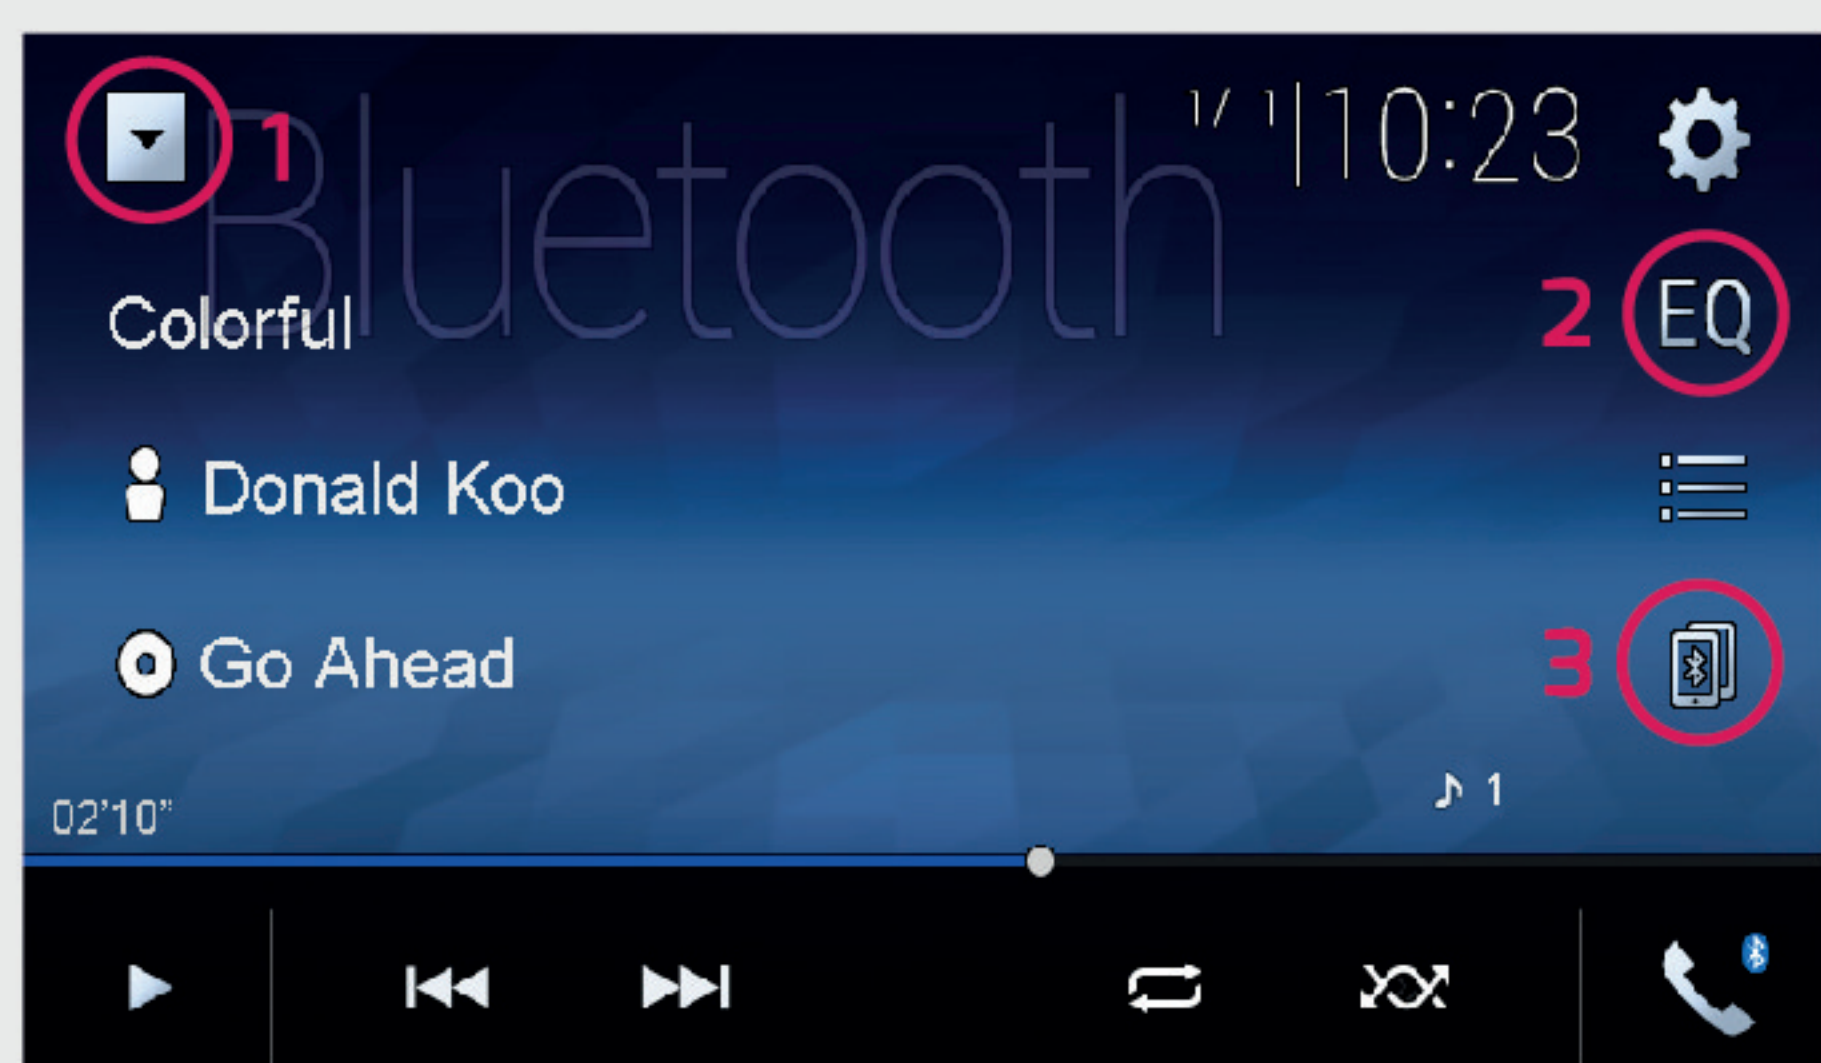

DMH-G228BT

VISÃO GERAL

- 2-DIN
- Tela de 6.2" Touch Screen Resistiva
- Ligações Hands-free e streaming de áudio (Bluetooth®)
- Entrada USB
- Entrada para Câmera de Ré
- Entrada para Comando de Volante
- Entrada AUX

LinhaG

A Linha G tem os recursos essenciais em funcionalidades e conectividades para você dar um #upgrade no seu carro com muito estilo. Confira os recursos do DMH-G228BT!

CONECTIVIDADES

A busca de arquivos pode ser feita por meio da versão 1,5 do AVRCP do Bluetooth. Você pode facilmente buscar músicas no menu de buscas do display.

Controle Direto com Android (Modo MTP)*

Tire vantagem do Receiver por meio da conexão USB com fio. O som permanece limpo e claro, a busca e o acesso aos arquivos são rápidos e a música, artista, data e álbum no display, fáceis de operar.

*Recurso disponível para determinados telefones com Android (Modo MTP)

OPERAÇÃO SIMPLIFICADA

1 - Fácil Mudança de Fonte

Mude a fonte do display apenas com um botão na tela.

2 - Equalizador Gráfico de 7 Bandas