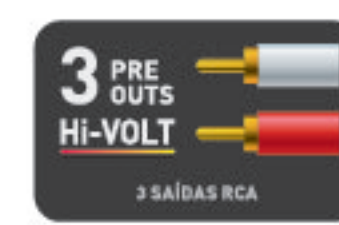

DMH-ZS8280TV

VISÃO GERAL

- 2-DIN MODULAR
- Tela de 8" Touch Screen Capacitiva
- TV Digital Integrada
- Entrada para Câmera de Ré
- Entrada para Comando de Volante

CONECTIVIDADES

- Compatível com Apple CarPlay™ (USB)
- Compatível com Android Auto™ (USB)
- Compatível com Weblink®
- Compatível com Google Maps & Waze (Apple CarPlay™/Android Auto™)
- Bluetooth®
- Spotify®
- Entrada USB

ÁUDIO & VÍDEO

- 3 Saídas RCA Pré-Amplificadas (4 V)
- Equalizador 13 Bandas
- Alinhamento de Tempo
- Saída de Vídeo para Monitor Traseiro

Tela modular para facilitar a instalação em veículos com profundidade limitada.