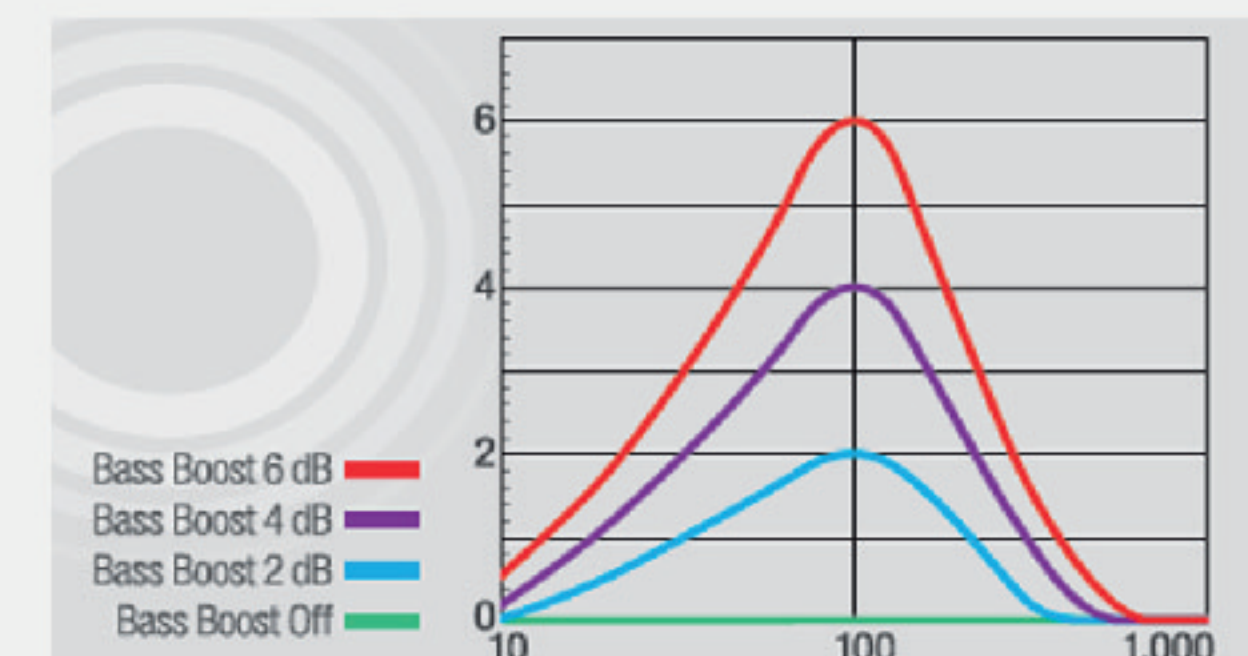

Recursos de ajuste detalhado que permitem obter uma qualidade sonora única para o seu tempo dentro do veículo.

Equalizador Gráfico de 13-Bandas.

Ajuste de Crossover.

Reforçador de Graves (Bass Boost)

RECURSOS DE VÍDEO