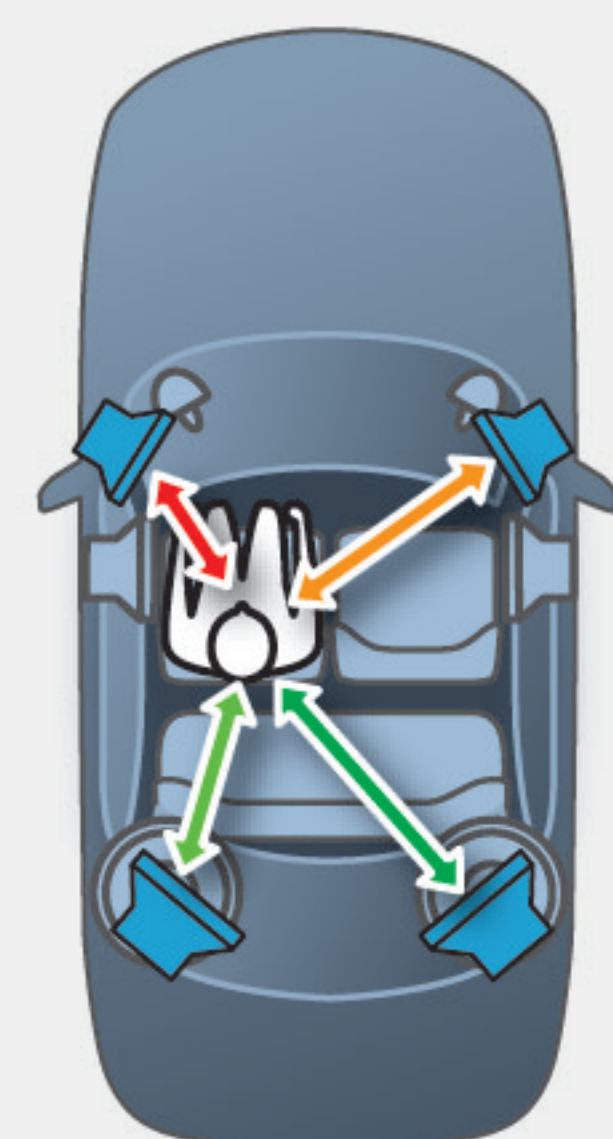

Display de ajuste do corte para LPF (Subwoofer)

Display de ajuste do corte para HPF (Alto-falante frontal)

RECURSOS DE ÁUDIO

ALINHAMENTO DE TEMPO

O Alinhamento de Tempo calcula o atraso de cada alto-falante para a posição do motorista e ajusta o tempo de saída para que o som de todos os alto-falantes chegue aos ouvidos em perfeita sincronia.