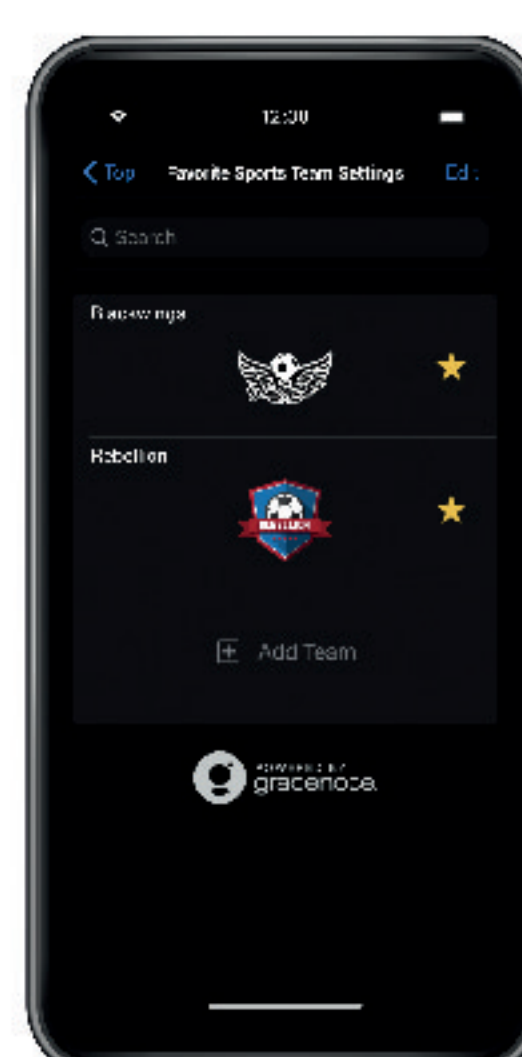

2 - Registre seus times favoritos.