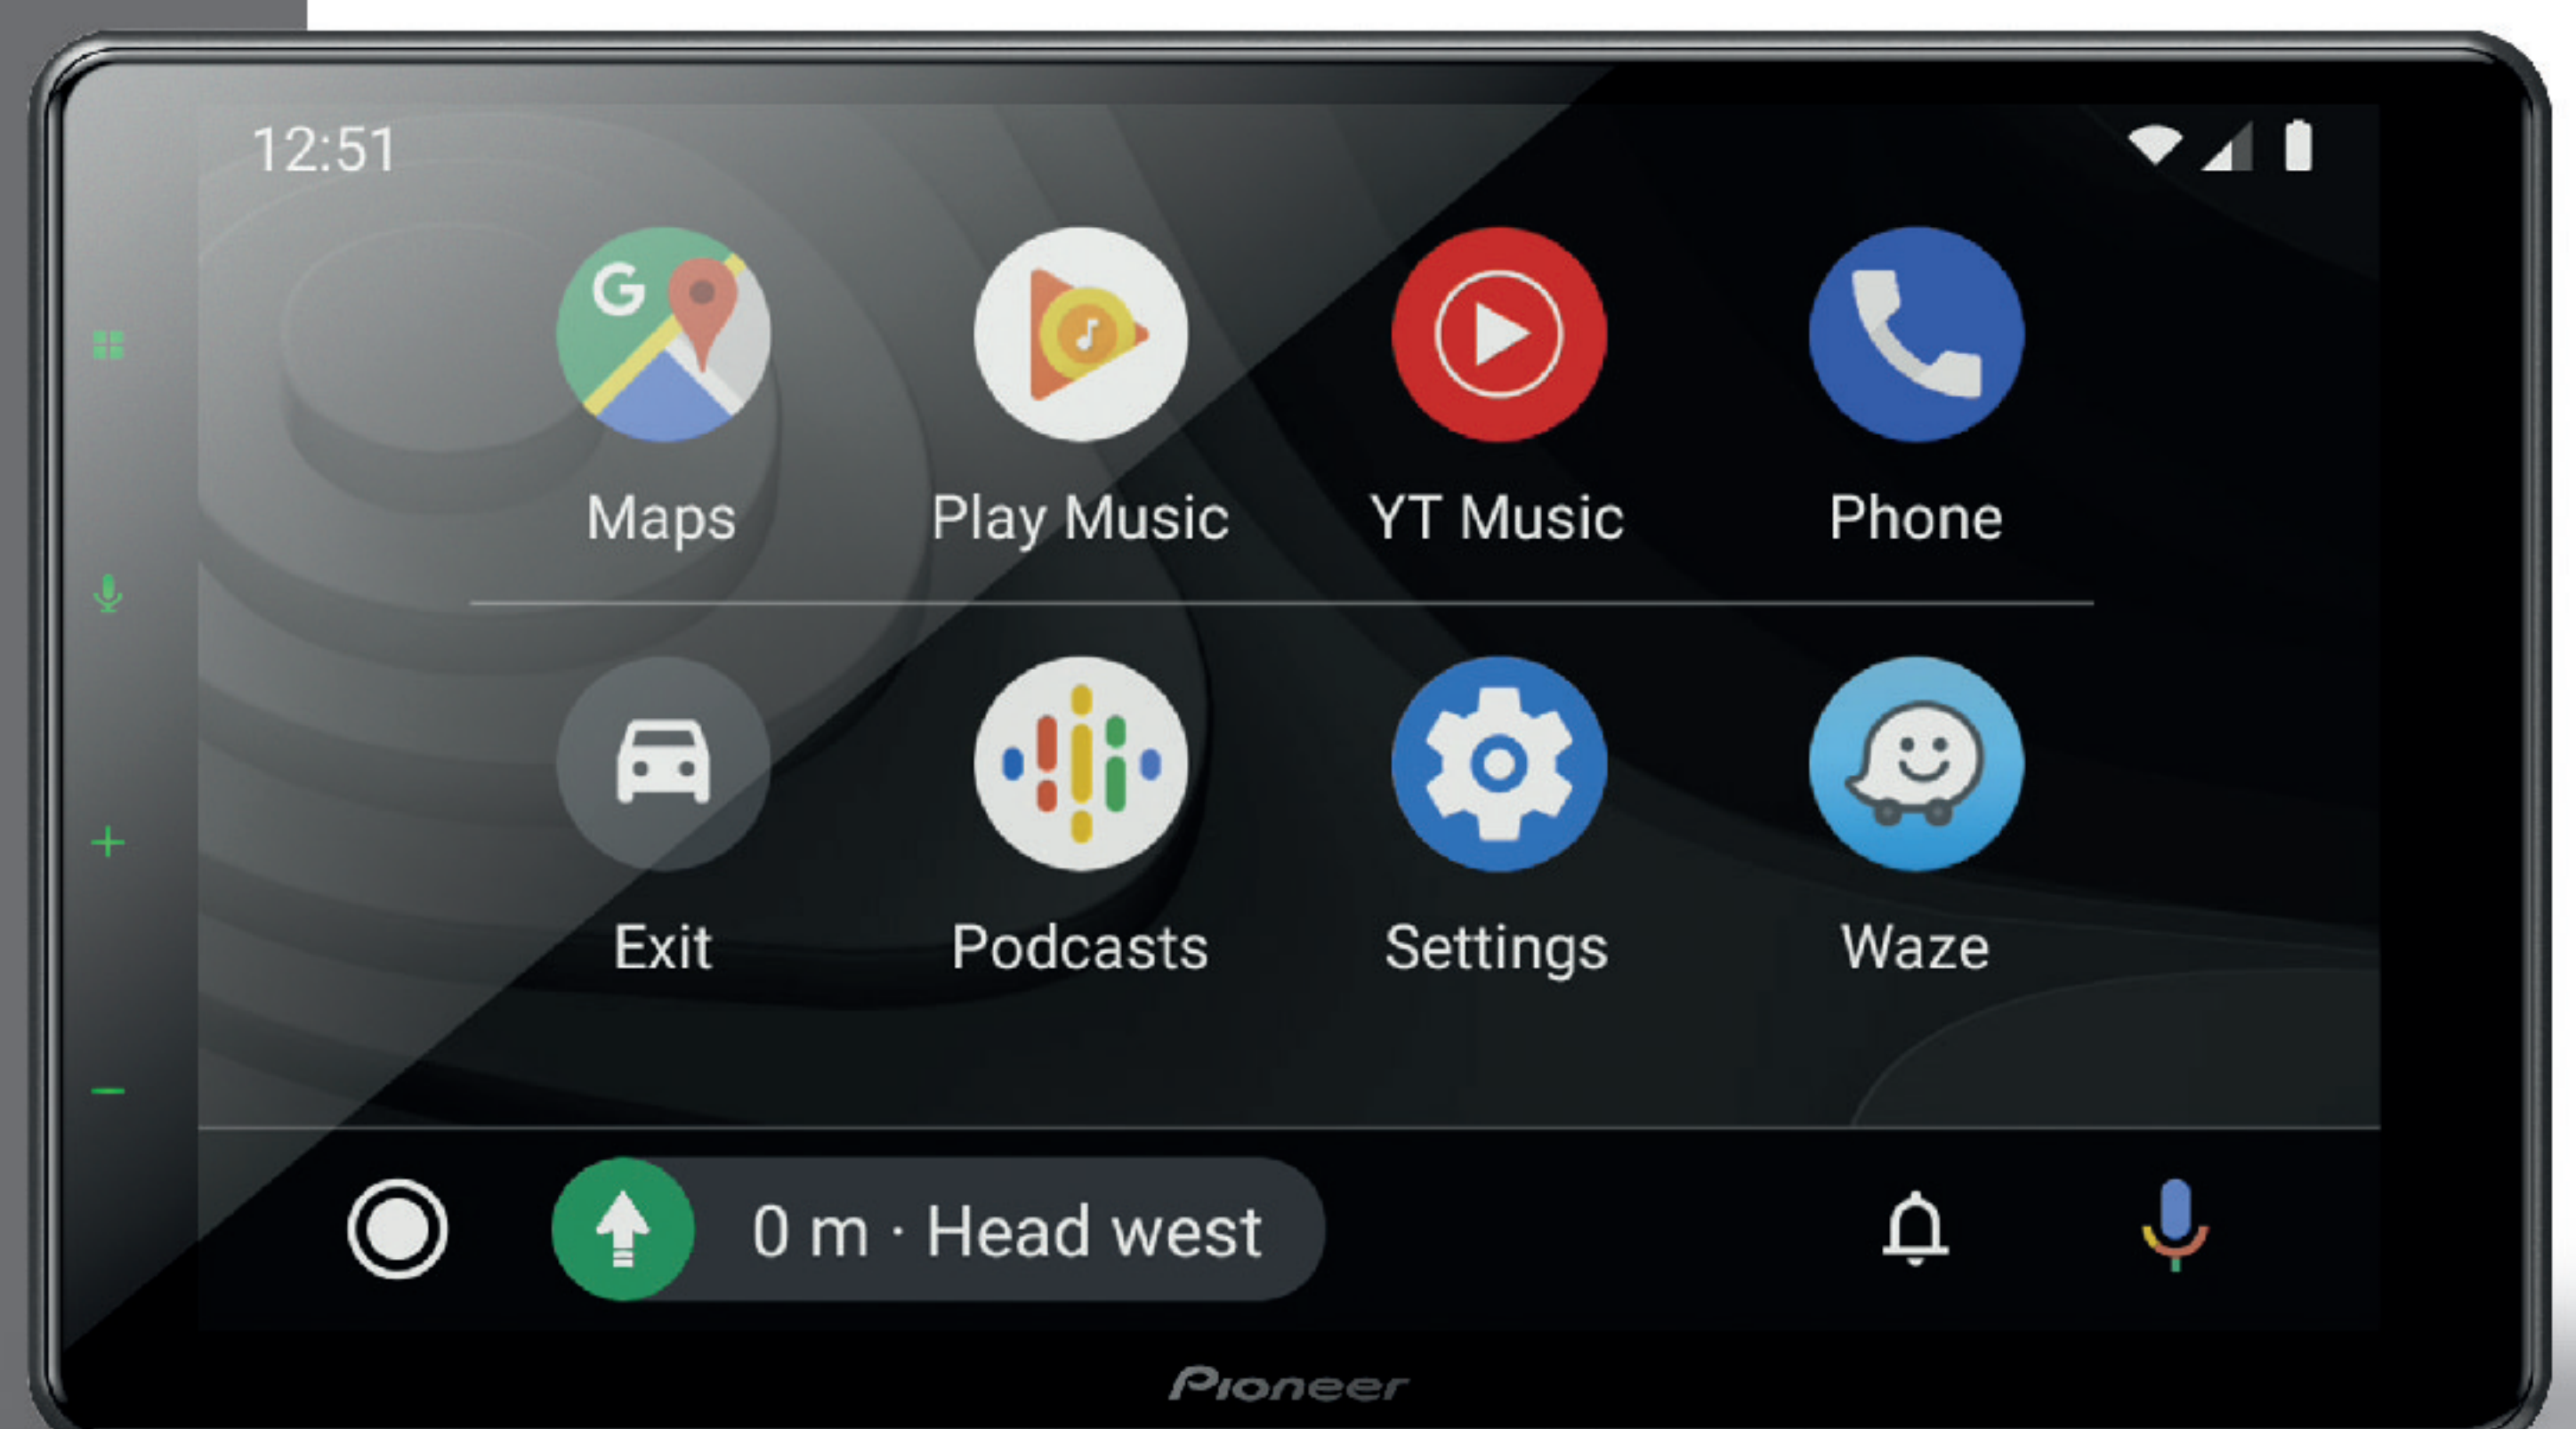

DMH-ZS9380TV

VISÃO GERAL

- 2-DIN MODULAR
- Tela de 9" HD Capacitiva
- TV Digital Integrada
- Entrada para Câmera de Ré
- Entrada para Comando de Volante

CONECTIVIDADES

- Compatível com Apple CarPlay™ (Wireless/USB)
- Compatível com Android Auto™ (Wireless/USB)
- Compatível com Amazon Alexa™
- Compatível com Pioneer CarAVAssist™
- Compatível com Google Maps & Waze (Apple CarPlay™/Android Auto™)
- Navegador Web
- Bluetooth®
- Spotify®
- Entrada USB

ÁUDIO & VÍDEO

- 3 Saídas RCA Pré-Amplificadas (4 V)
- Equalizador 13 Bandas
- Alinhamento de Tempo
- Áudio Hi-Res
- Entrada HDMI
- Saída de Vídeo para Monitor Traseiro

Conecte-se com ou sem fio em visão ampliada de 9 polegadas na versão modular.

DMH-ZS8280TV

VISÃO GERAL

- 2-DIN MODULAR
- Tela de 8" Touch Screen Capacitiva
- TV Digital Integrada
- Entrada para Câmera de Ré
- Entrada para Comando de Volante

CONECTIVIDADES

- Compatível com Apple CarPlay™ (USB)
- Compatível com Android Auto™ (USB)
- Compatível com Weblink®
- Compatível com Google Maps & Waze (Apple CarPlay™/Android Auto™)
- Bluetooth®
- Spotify®
- Entrada USB