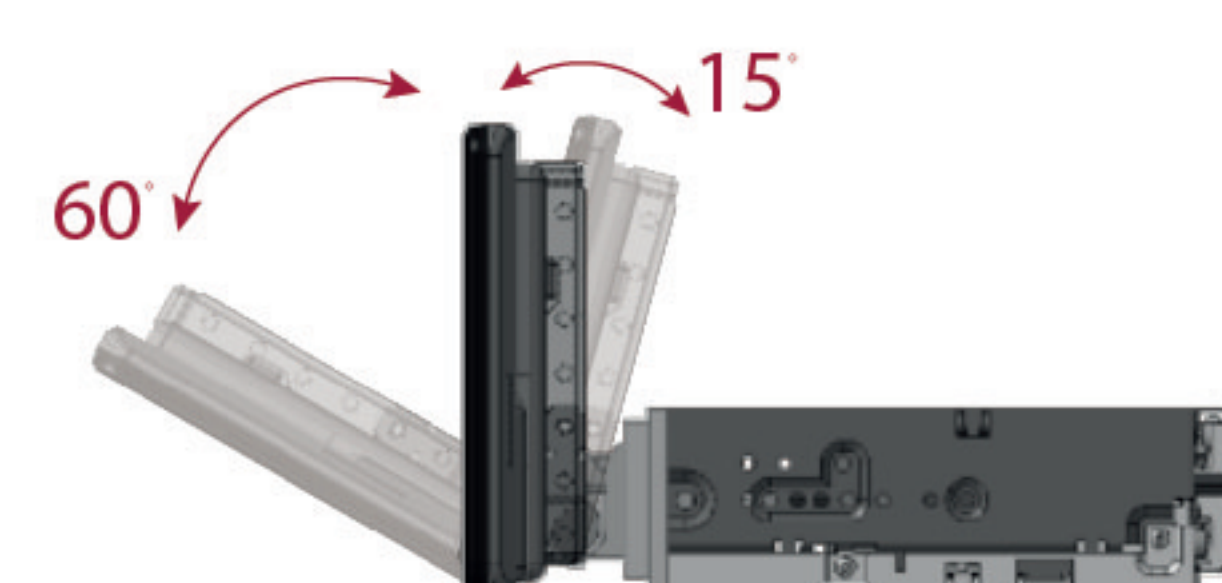

Escolha entre 2 opções de aproximação ou afastamento da tela.

4

DIFERENTES ÂNGULOS

Regule as posições angulares facilmente.

XXX

AMPLA POSSIBILIDADE DE INSTALAÇÃO,
ATÉ EM CONSOLES 1-DIN!

DMH-ZF9380TV

VISÃO GERAL