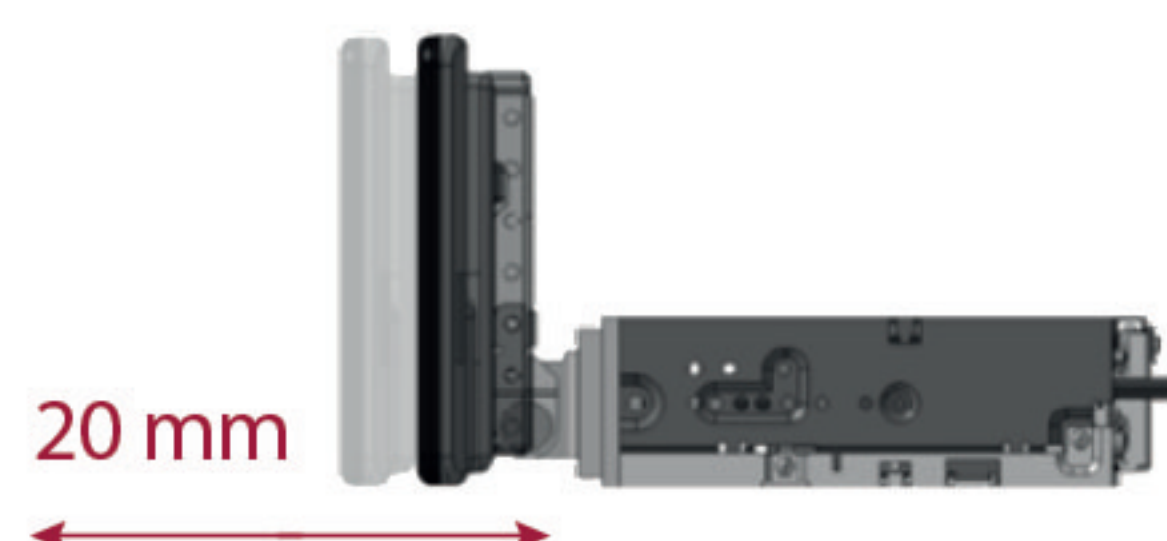

3

PARA FRENTE/PARA TRÁS

Escolha entre 2 opções de aproximação ou afastamento da tela.

4