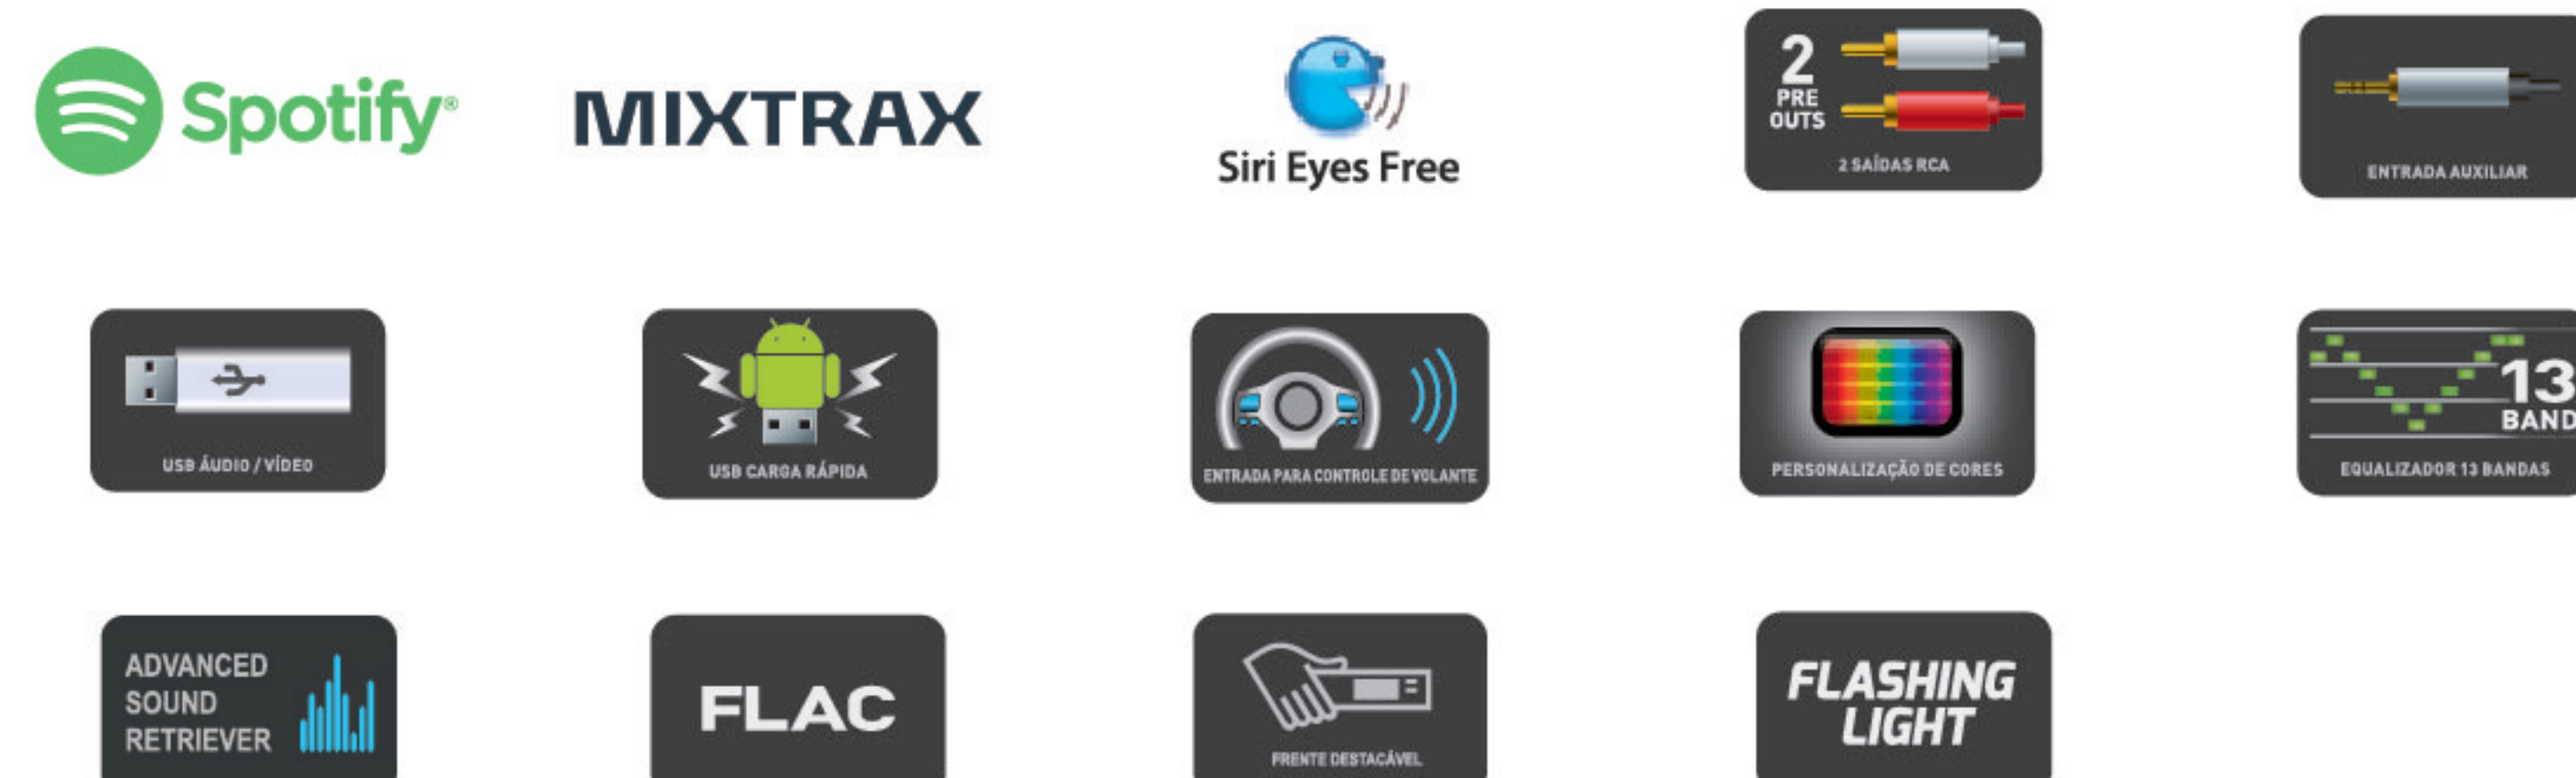

VISÃO GERAL

- 1-DIN
- Frente Destacável
- Customização de Cor - RGB
- Entrada para Comando de Volante

CONECTIVIDADES

- Bluetooth®
- Compatível com iPhone
- Compatível com Android
- Pioneer Smart Sync™
- Spotify®

MEDIA RECEIVERS

Categoria que une interface intuitiva, design e conectividade para você ouvir suas músicas preferidas. Conecte o seu smartphone Android ou iPhone via USB ou Bluetooth e aproveite as funcionalidades.

MVH-X7000BR

Com 3 saídas pré-amplificadas de áudio e equalizador, para quem não abre mão da excelência em áudio, além de outras diversas funcionalidades!

MVH-X3000BR

Ouçã as suas músicas preferidas através do Pioneer Smart Sync e percorra por caminhos ainda mais divertidos!

VISÃO GERAL

- 1-DIN
- Frente Destacável
- Customização de Cor - RGB
- Entrada para Comando de Volante

CONECTIVIDADES

- Bluetooth®
- Compatível com iPhone
- Compatível com Android
- Pioneer Smart Sync™
- Spotify®
- Mixtrax
- Entrada USB