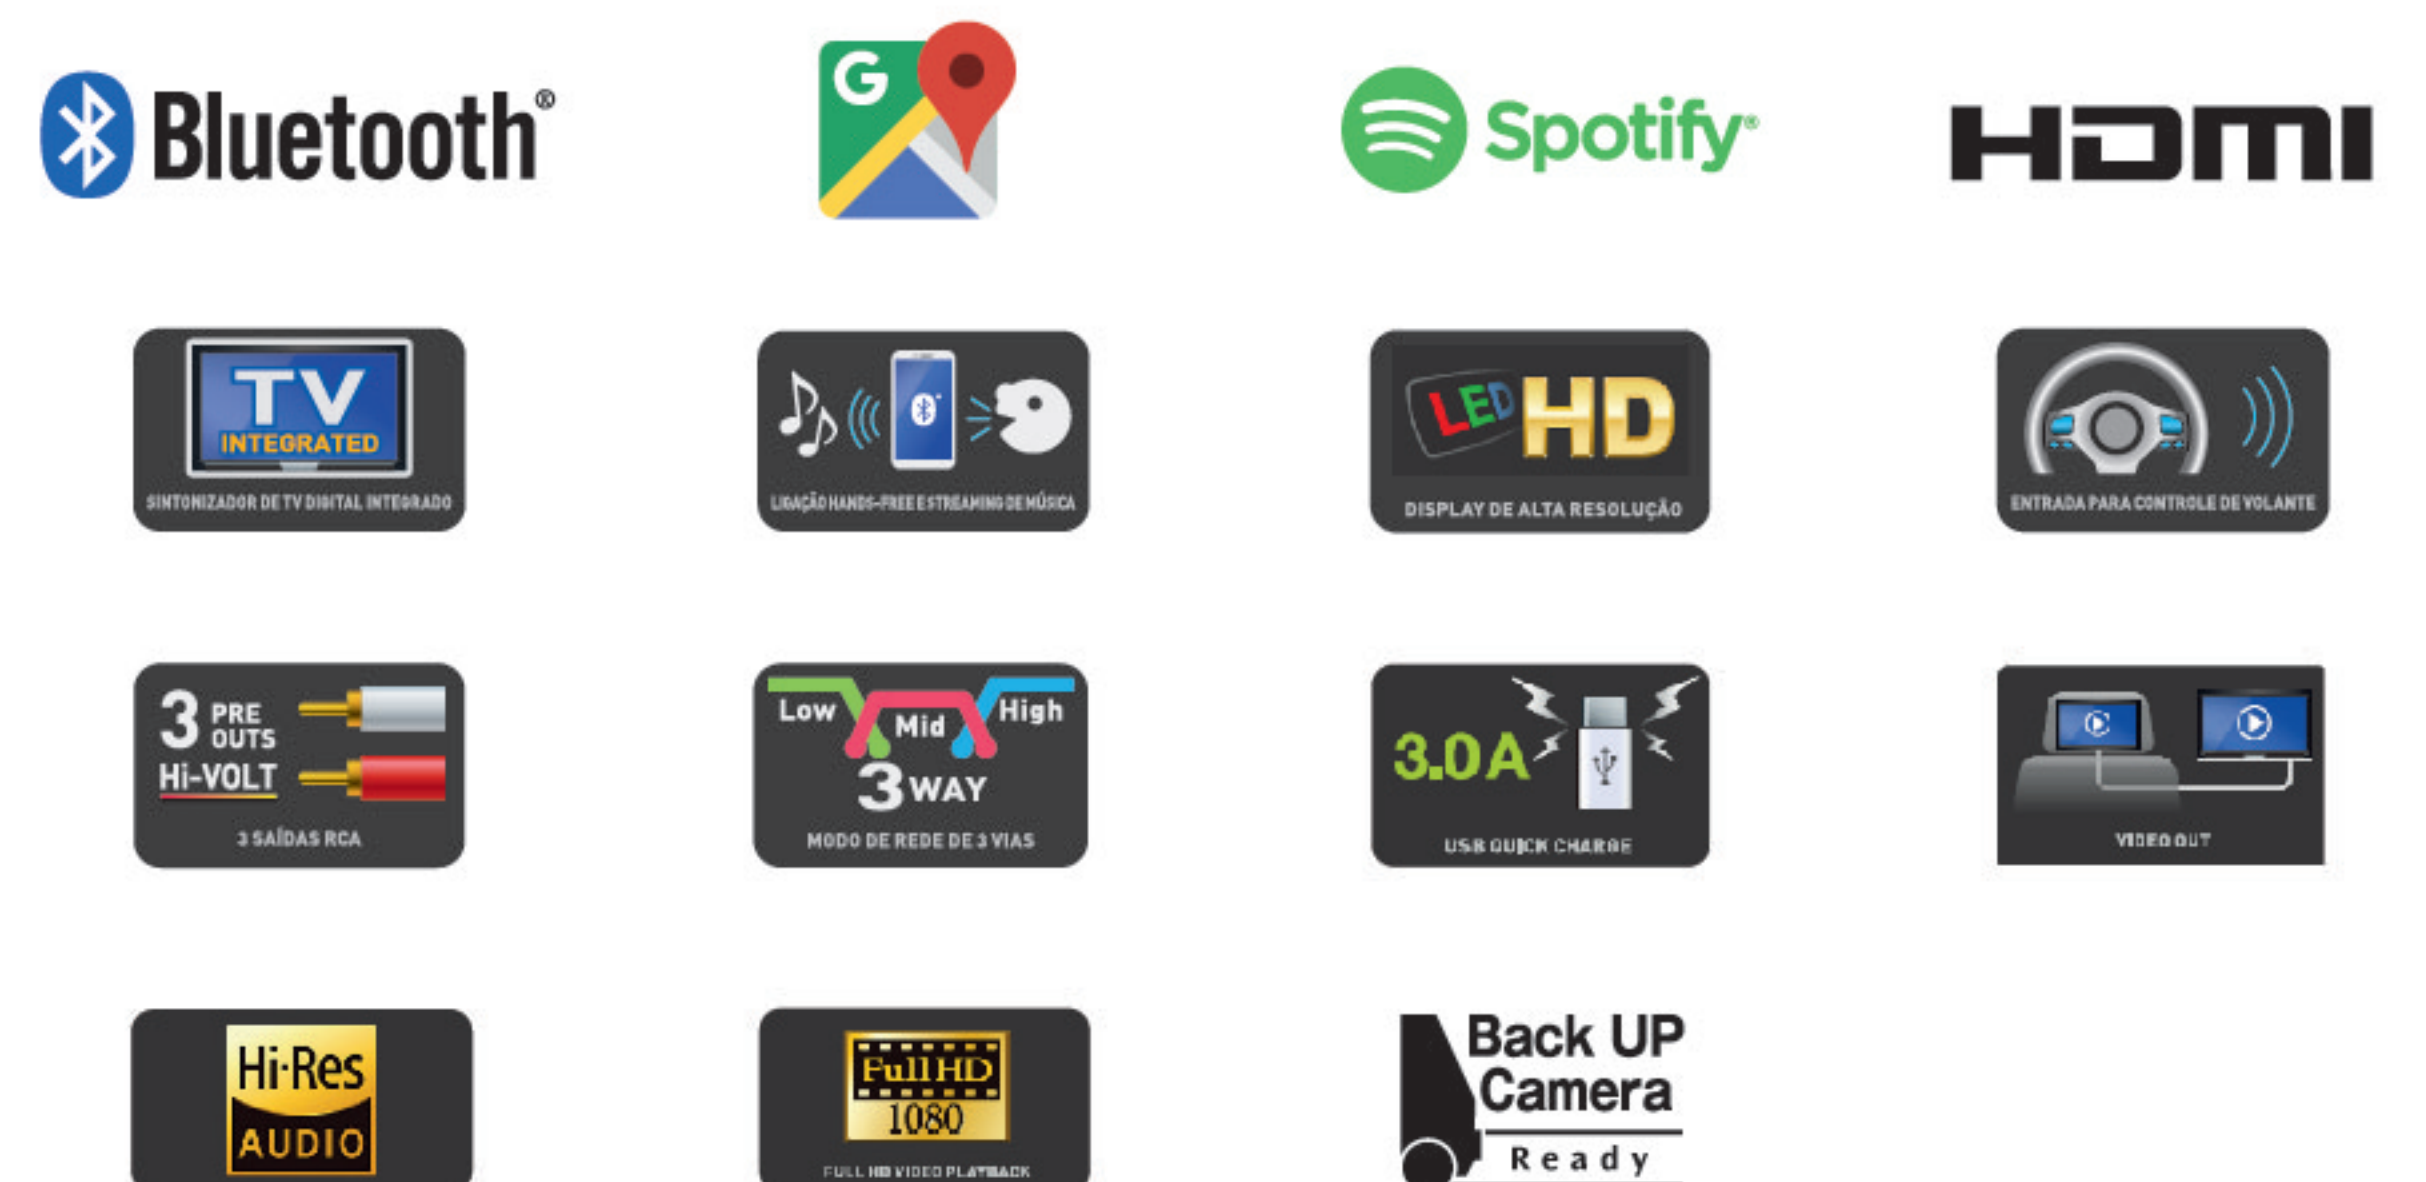

As multimídias modulares permitem maior flexibilidade na hora da instalação e, por isso, são compatíveis com uma maior diversidade de veículos.

Para o melhor resultado em acabamento, consulte um profissional especializado no ato da instalação ou um *Instalador Premium* Pioneer. Encontre um técnico perto de você, acesse: pioneer.com.br/instaladores.

DMH-ZS9380TV

VISÃO GERAL

- 2-DIN MODULAR
- Tela de 9" HD Capacitiva
- TV Digital Integrada
- Entrada para Câmera de Ré
- Entrada para Comando de Volante

CONECTIVIDADES

- Compatível com Apple CarPlay™ (Wireless/USB)
- Compatível com Android Auto™ (Wireless/USB)
- Compatível com Amazon Alexa™
- Compatível com Pioneer CarAVAssist™
- Compatível com Google Maps & Waze (Apple CarPlay™/Android Auto™)
- Navegador Web
- Bluetooth®
- Spotify®
- Entrada USB

ÁUDIO & VÍDEO

- 3 Saídas RCA Pré-Amplificadas (4 V)
- Equalizador 13 Bandas
- Alinhamento de Tempo
- Áudio Hi-Res
- Entrada HDMI
- Saída de Vídeo para Monitor Traseiro

Conecte-se com ou sem fio em visão ampliada de 9 polegadas na versão modular.

DMH-ZS8280TV

VISÃO GERAL

- 2-DIN MODULAR
- Tela de 8" Touch Screen Capacitiva
- TV Digital Integrada
- Entrada para Câmera de Ré
- Entrada para Comando de Volante

CONECTIVIDADES

- Compatível com Apple CarPlay™ (USB)
- Compatível com Android Auto™ (USB)
- Compatível com Weblink®
- Compatível com Google Maps & Waze (Apple CarPlay™/Android Auto™)
- Bluetooth®
- Spotify®
- Entrada USB