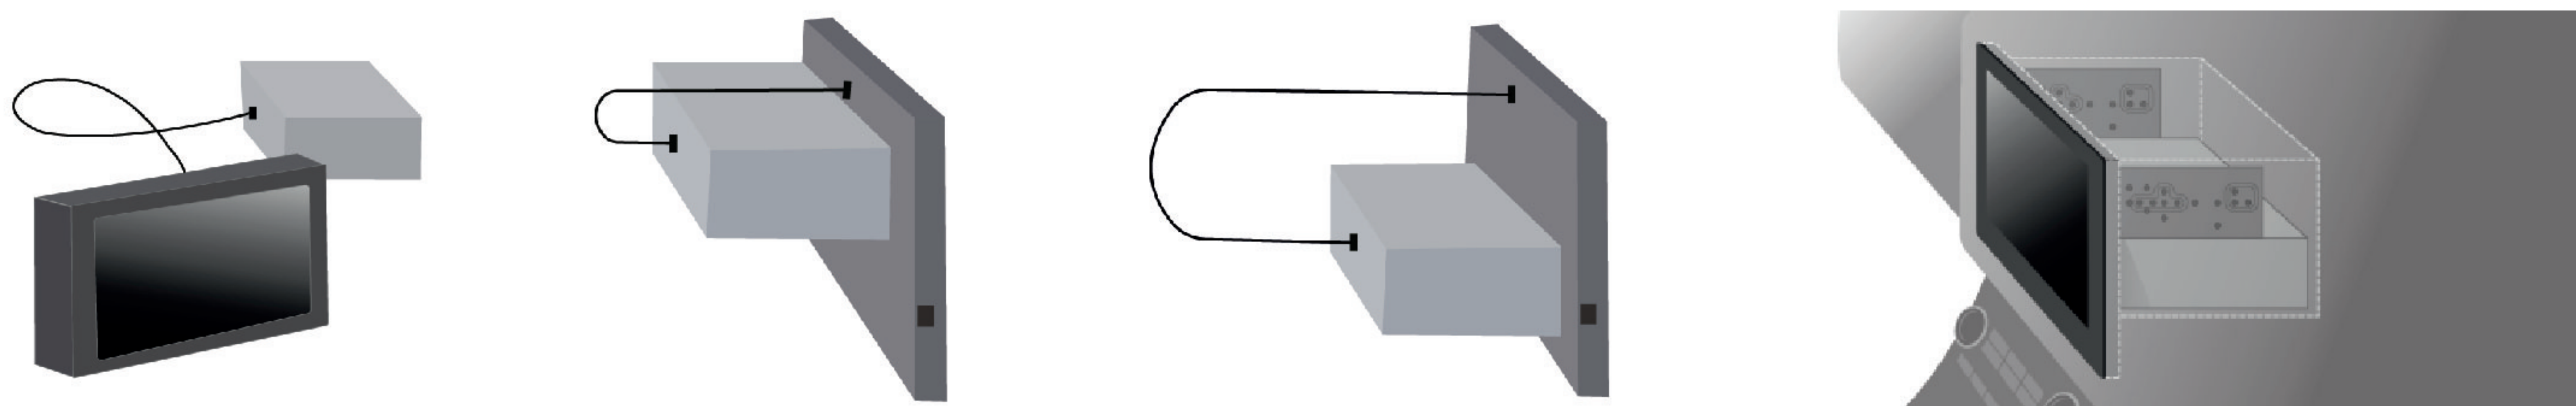

MULTIMÍDIA MODULAR.

A instalação com encaixe perfeito no seu painel.

A instalação modular é o tipo de conexão feita para acoplar, ao painel do veículo, multimídias que possuem tela e chassi em módulos separados.

Esse é o tipo de instalação ideal para quem quer dar um [#upgradecompioneer](#) e modernizar a caranga com telas amplas, de até 9 polegadas, mesmo com pouco espaço interno, sem abrir mão do estilo original do carro.

As multimídias modulares permitem maior flexibilidade na hora da instalação e, por isso, são compatíveis com uma maior diversidade de veículos.

Para o melhor resultado em acabamento, consulte um profissional especializado no ato da instalação ou um *Instalador Premium* Pioneer. Encontre um técnico perto de você, acesse: pioneer.com.br/instaladores.