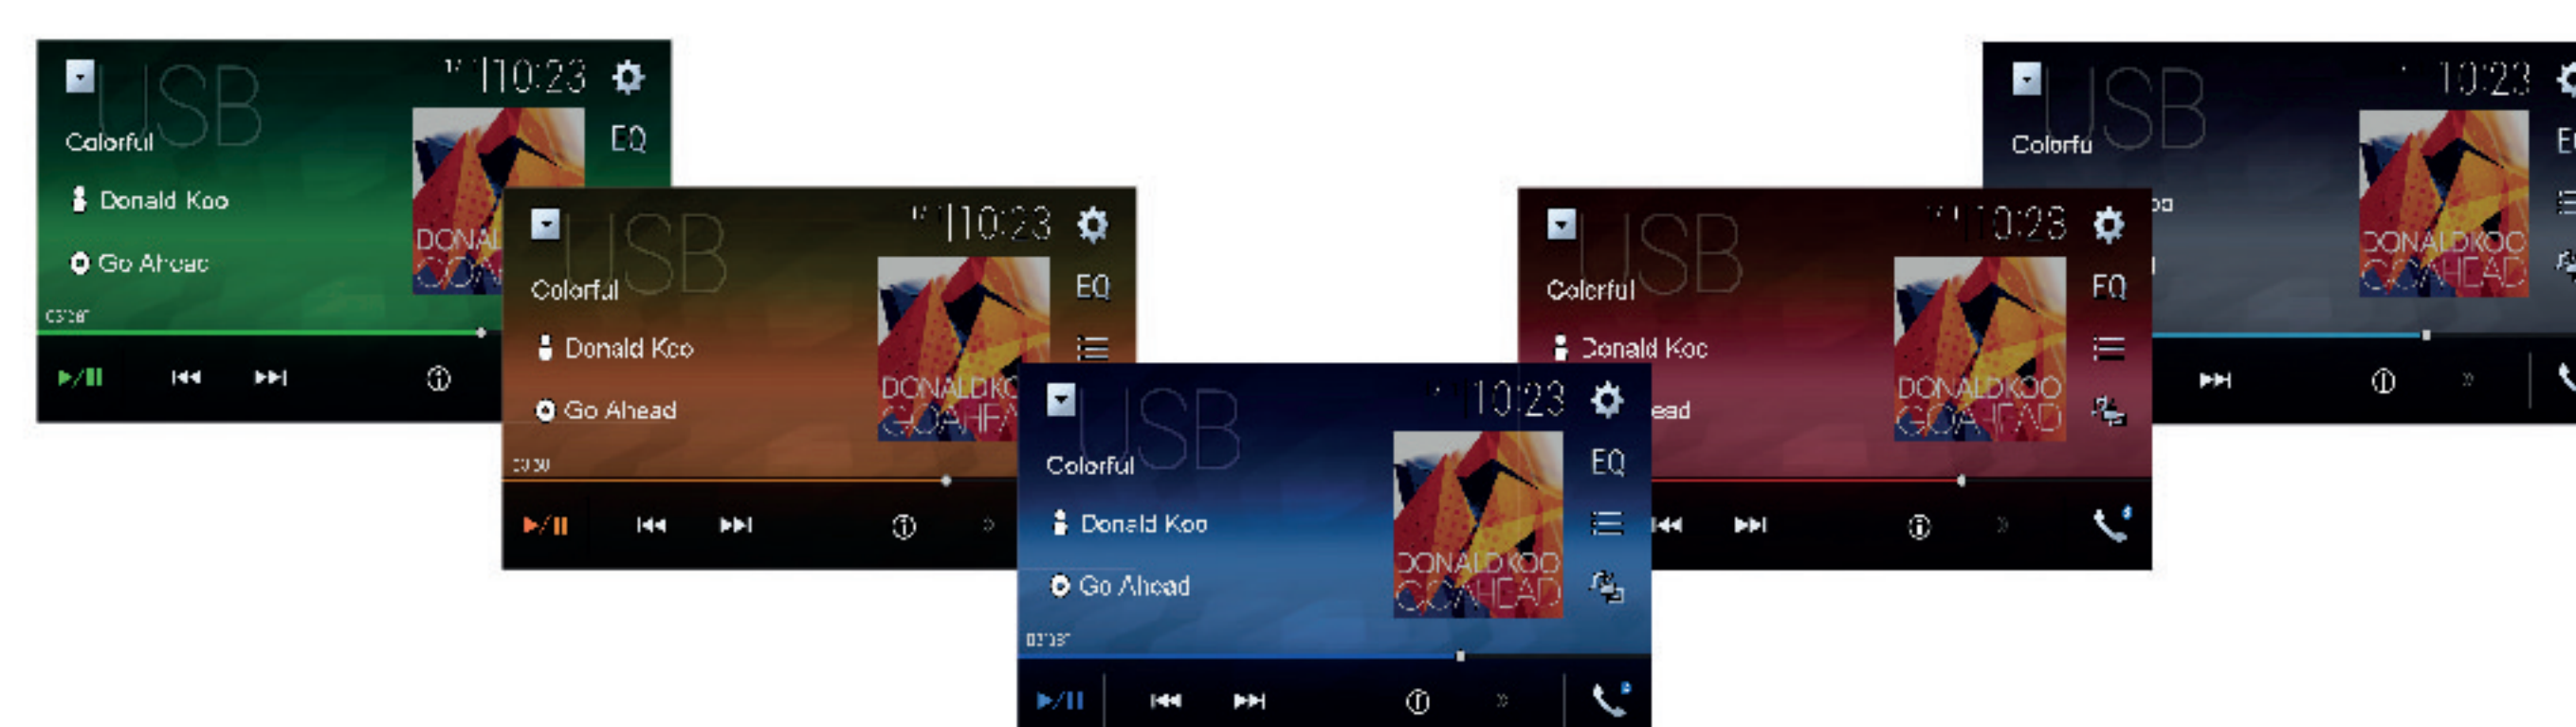

*Recurso disponível para determinados telefones com Android (Modo MTP)

OPERAÇÃO SIMPLIFICADA

1 - Fácil Mudança de Fonte

Mude a fonte do display apenas com um botão na tela.

2 - Equalizador Gráfico de 7 Bandas

O ajuste com Equalizador Gráfico de 7 Bandas permite configurar ponto a ponto a qualidade sonora da maneira que você mais gosta.

3 - Fácil Alternância de Dispositivos no Bluetooth

Conecte até 3 dispositivos via Bluetooth, direto pelo display do seu Pioneer Linha G.

Papel de Parede Seleccionável

As opções pré-definidas de papéis de parede permitem que você deixe o display do jeito que mais combina com você.

*Imagens e fotos do usuário não podem ser registradas.

COMPONENTES ESSENCIAIS

Microfone Integrado e Entrada USB Frontal

Cinco Cores de Display

Escolha entre as 5 cores disponíveis — azul, vermelho, âmbar, verde, branco — e deixe o seu Pioneer combinando com você!

SMARTPHONE RECEIVER