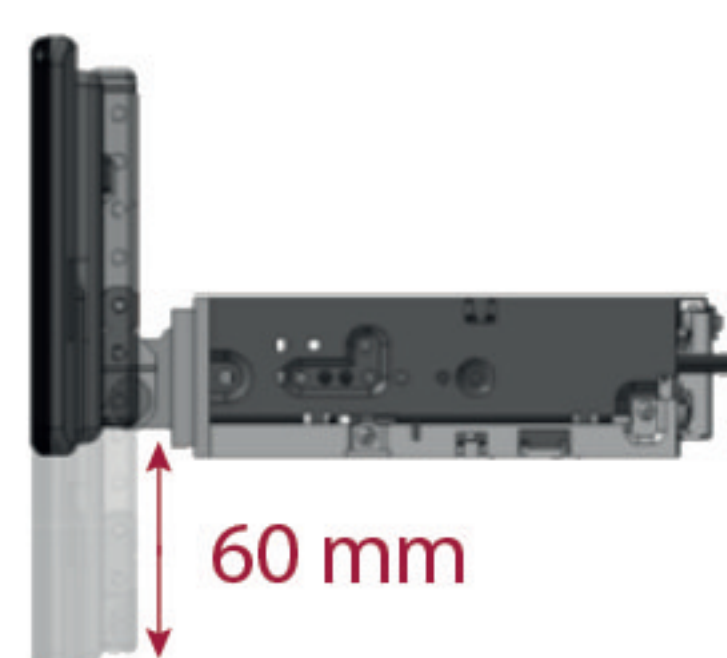

A Multimídia Pioneer, DMH-ZF9380TV com *Tela Flutuante*, agrega destaque ao painel de qualquer veículo. Ela proporciona **uma ampla visão em 9 polegadas**, design elegante e **diversas opções de ajustes** para posicionar a tela da maneira mais confortável para você.

1

PARA CIMA/PARA BAIXO

Defina a melhor posição entre as 5 disponíveis: 1 posição padrão e mais 4 opções de 15mm cada.

2