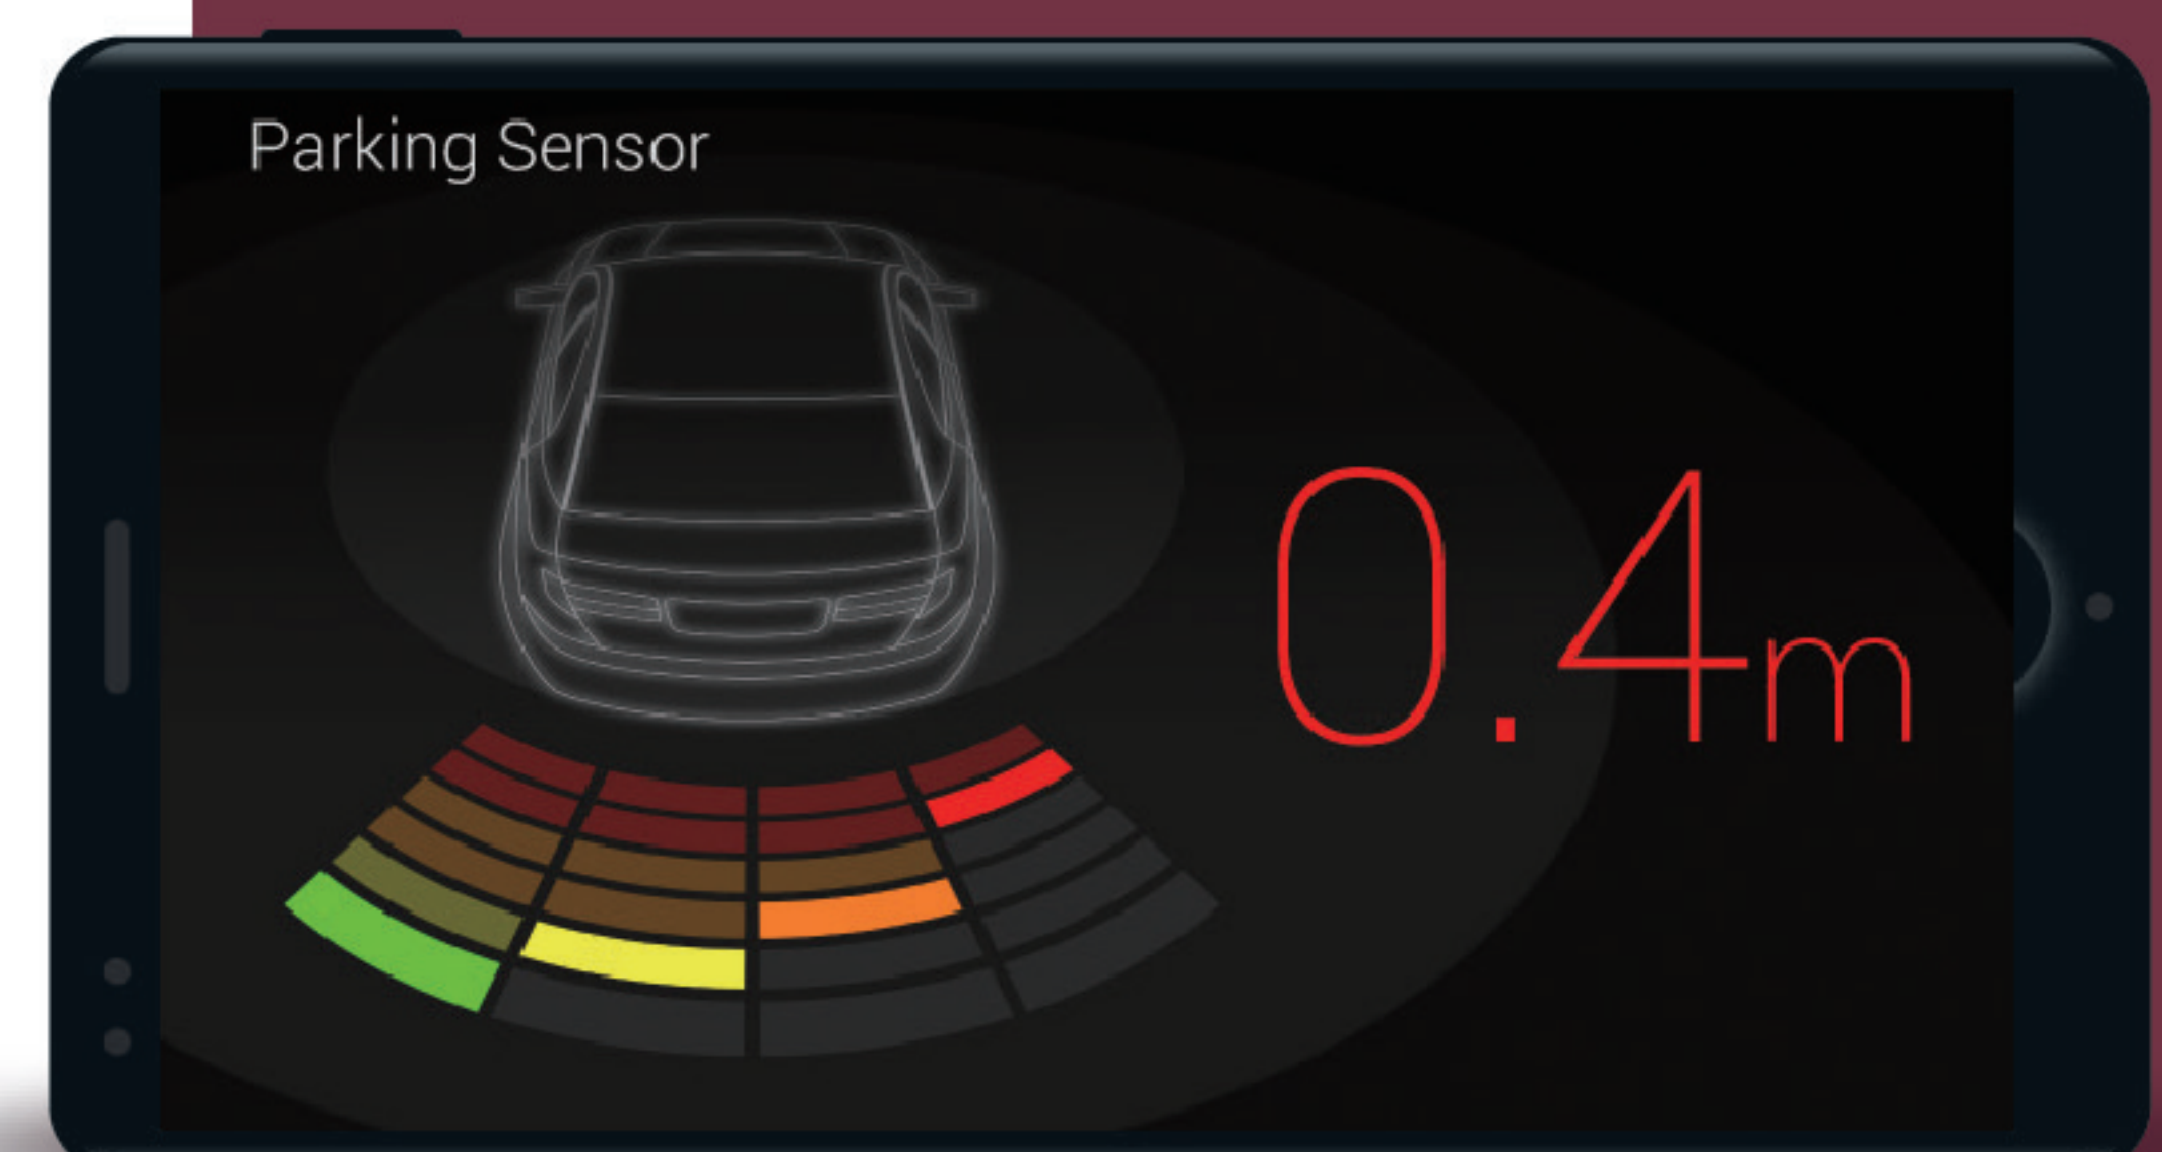

VISÃO GERAL

- Exclusivo para o SPH-C10BT, esse sensor de estacionamento transforma a tela do seu smartphone em um alerta visual traseiro para manobras mais confortáveis e seguras.