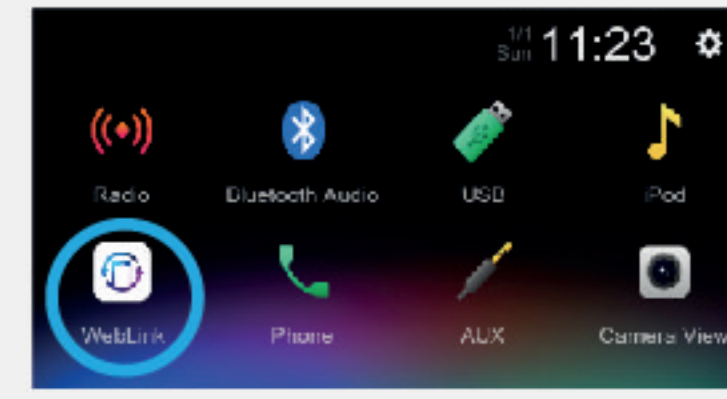

Compatível com a Linha A, o aplicativo WebLink®, amplia o entretenimento dentro do veículo, dando acesso a uma grande variedade de apps. Baixe já o WebLink® e desfrute de música personalizada, vídeos e outros conteúdos através da conexão com o smartphone.

WebLink Cast™

DMH-A5450BT | DMH-A348BT | DMH-A248BT

Opção de espelhamento de smartphones com controle na ponta dos dedos na tela da sua multimídia Pioneer, disponível para sistemas iOS e Android.

1 - Instale o aplicativo WebLink Host em um smartphone compatível (iPhone/Android).

2 - Conecte o smartphone a uma multimídia compatível com cabo USB.

3 - Toque no ícone do aplicativo WebLink Host na tela da multimídia.

4 - Toque no ícone do aplicativo WebLink Cast (somente em hardware compatível com WebLink 2.0).