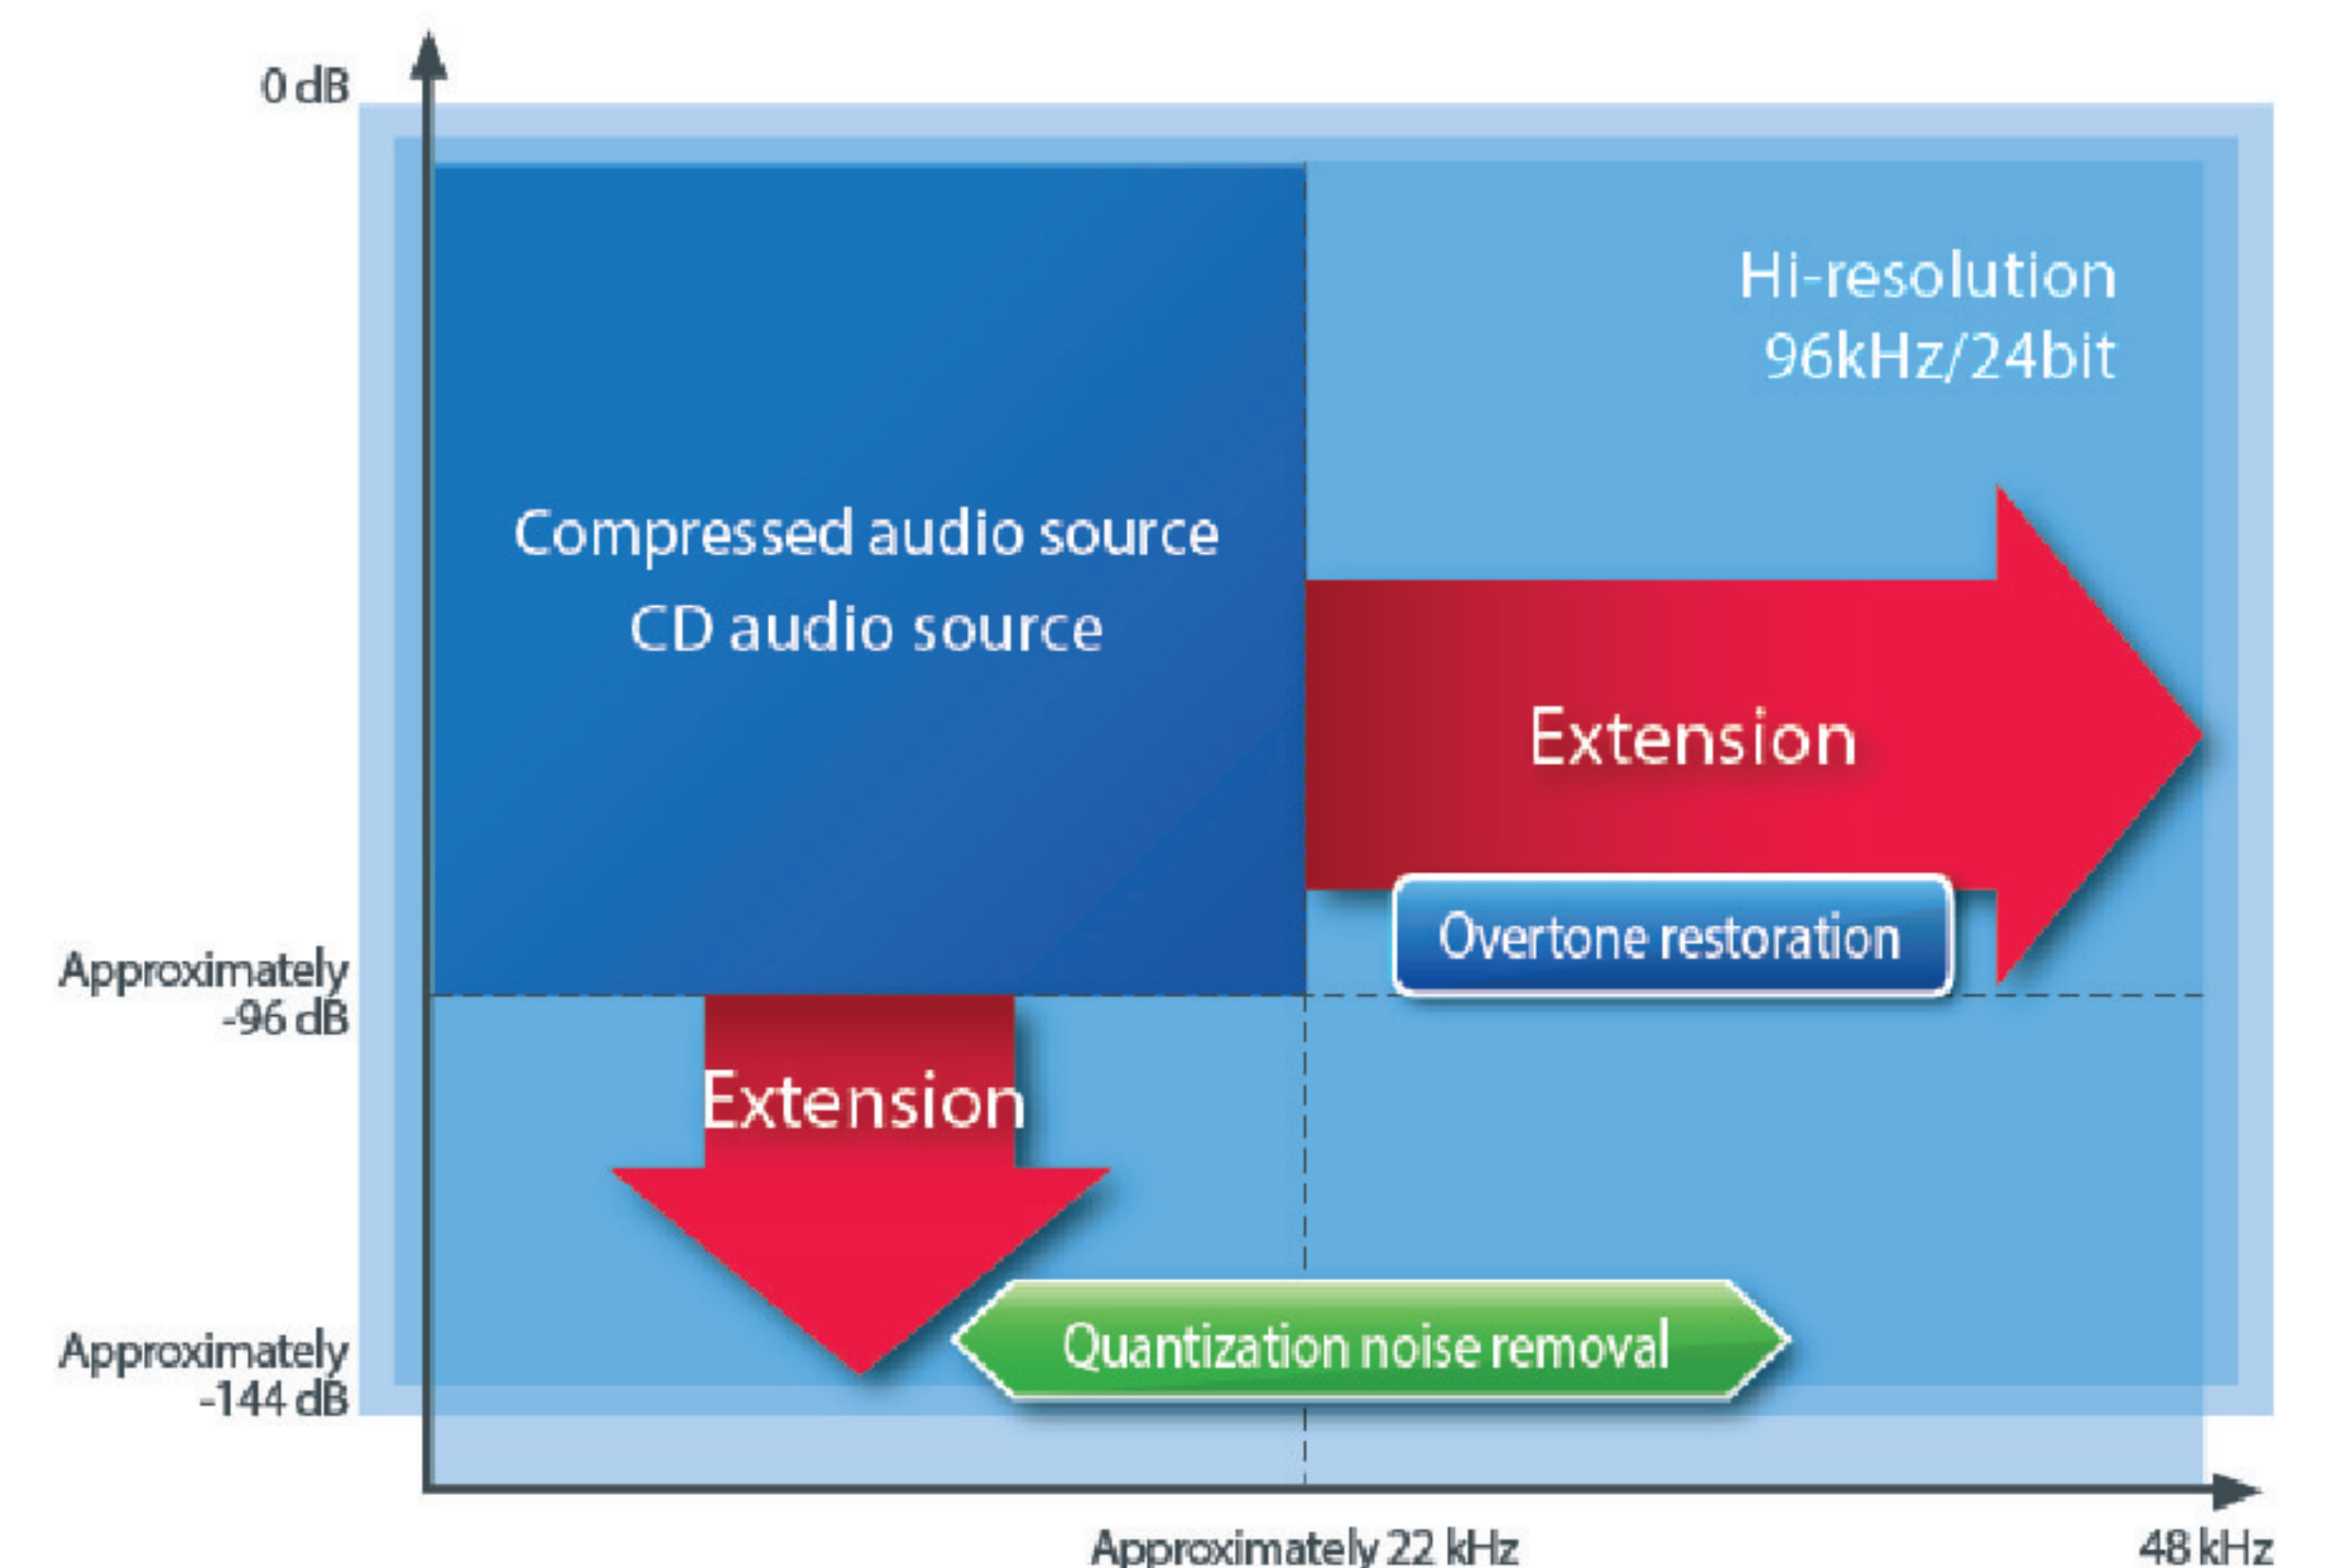

A conexão via Wi-Fi nos aparelhos compatíveis da Linha Z é possível a partir da função tethering do seu smartphone ou de um roteador wi-fi, permitindo, por exemplo, realizar streaming de vídeos e músicas, além de registrar seu time favorito para exibir o placar dos jogos em tempo real.

STREAMING DE ÁUDIO E VÍDEO

RECURSOS DE ÁUDIO

SUPOORTE DE ÁUDIO DE ALTA RESOLUÇÃO

DMH-ZF9380TV | DMH-ZS9380TV | DMH-Z6380TV

O **Hi-Res Audio** reproduz totalmente os dados da fonte de som de alta resolução, realizando o som super-realista que a Pioneer se esforça para entregar a você.

O **Master Sound Reviver** é a tecnologia original da Pioneer remove efetivamente o ruído de quantização que ocorre na banda audível ao reproduzir CD ou outras fontes de áudio compactadas. Juntamente com a tecnologia de geração harmônica exclusiva da Pioneer, que restaura fielmente o sinal de música acima da banda audível perdida durante a gravação master do CD. A informação sonora resultante é comparável a uma fonte de som de alta resolução, muito além da qualidade de som de um CD ou outra fonte de som compactada e o resultado é uma reprodução de som natural e de alta qualidade.