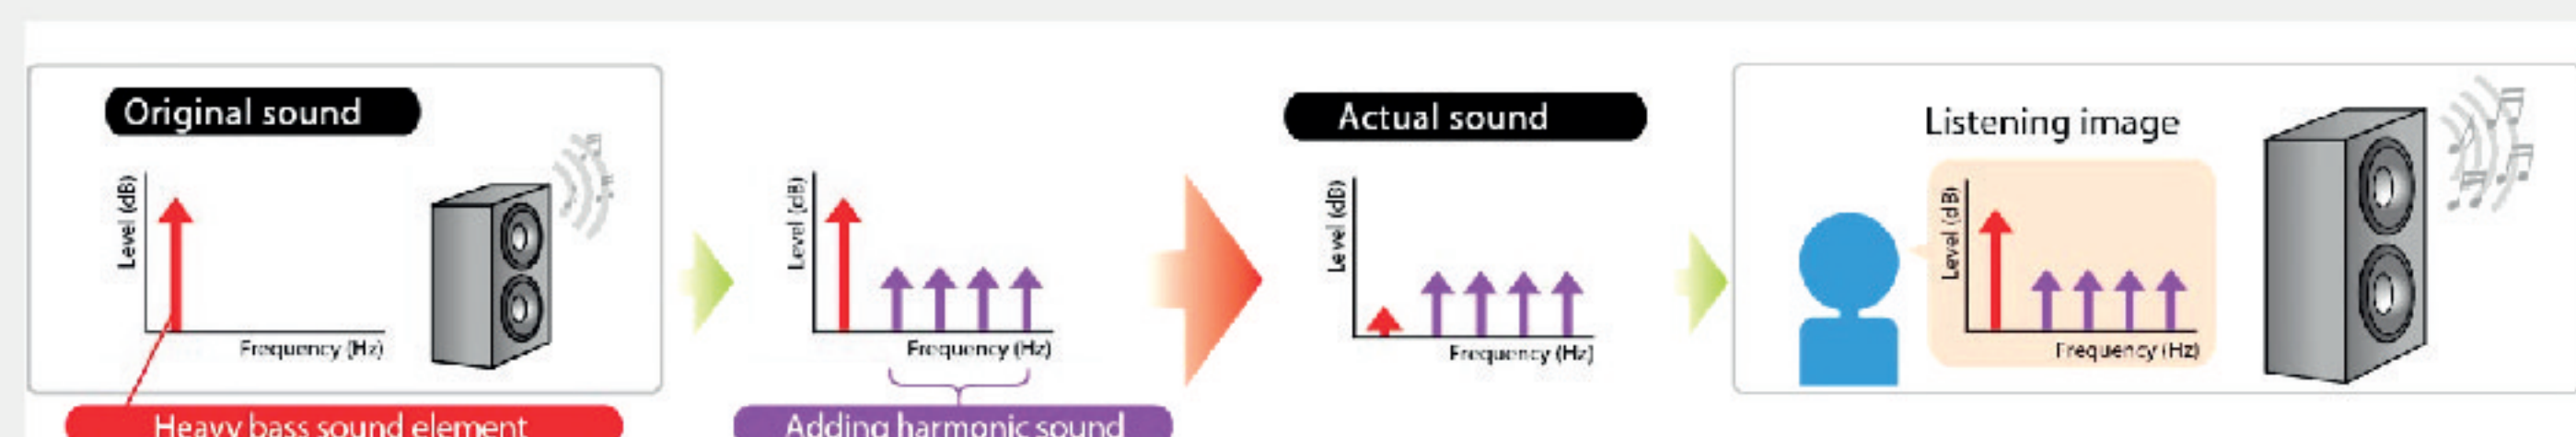

Dynamic Bass Enhancer

Os Receptores de Áudio Pioneer enriquecem a profundidade dos graves e usam a tecnologia original da Pioneer para fornecer um som mais dinâmico e forte.