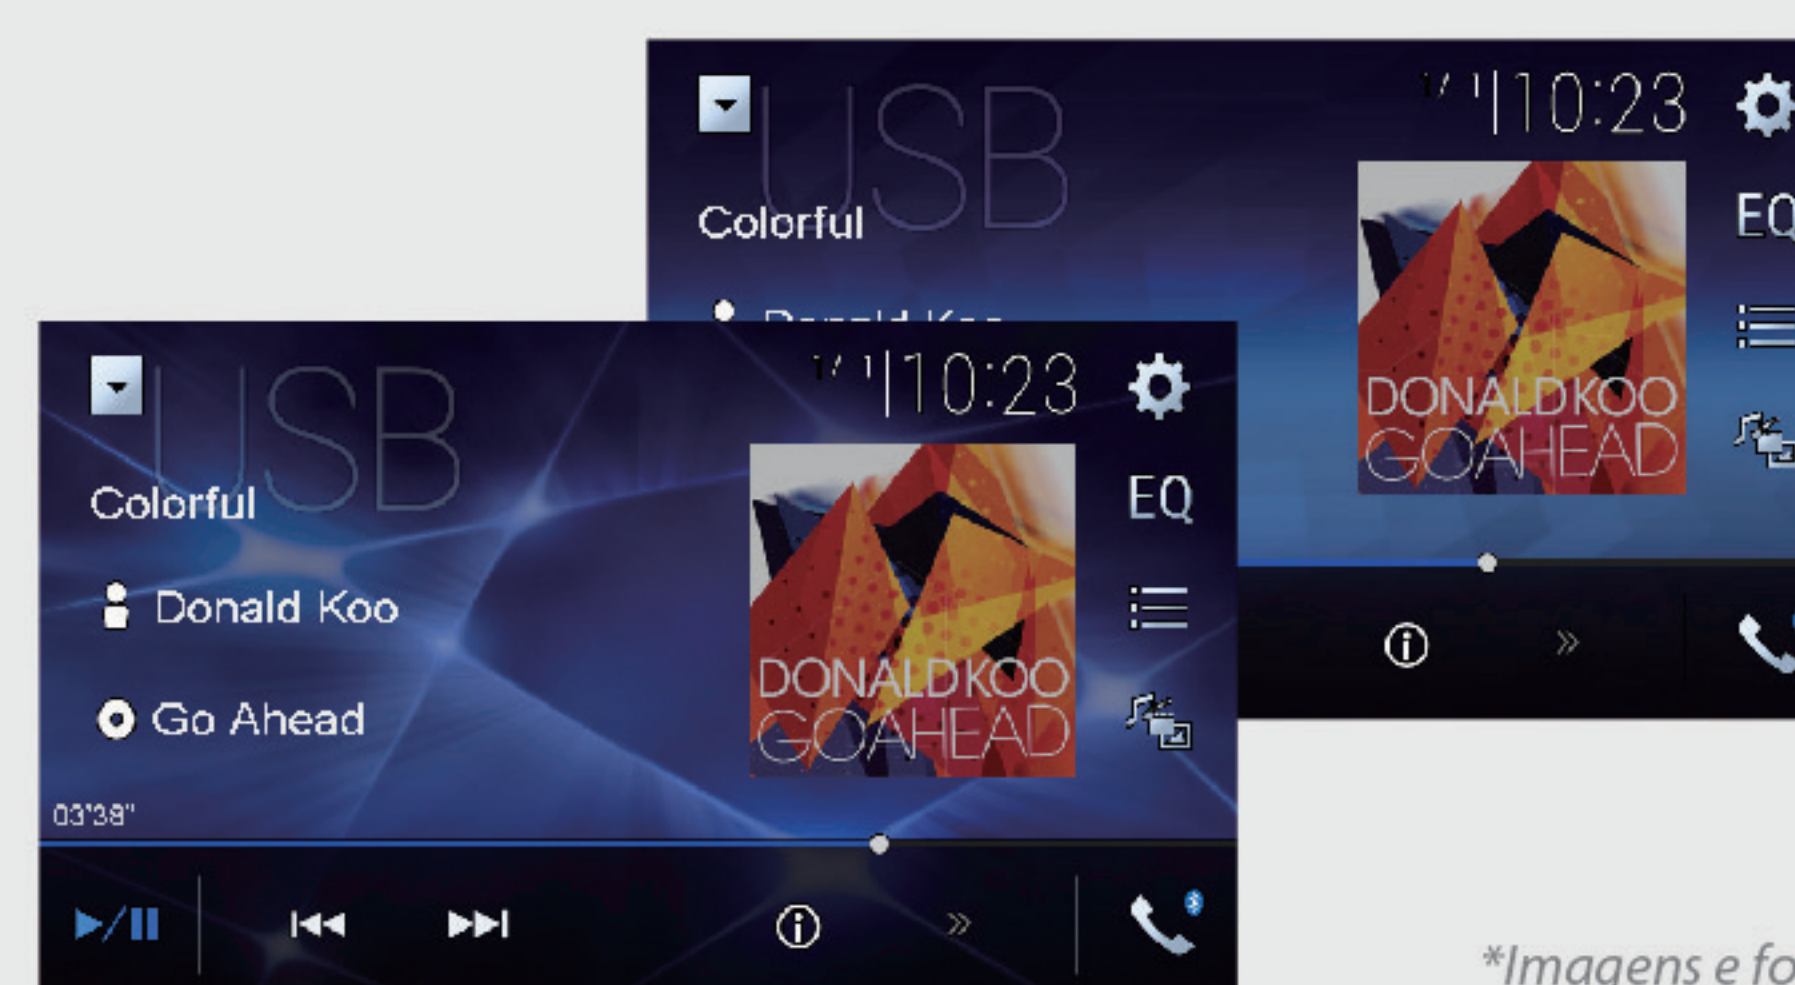

Papel de Parede Seleccionável