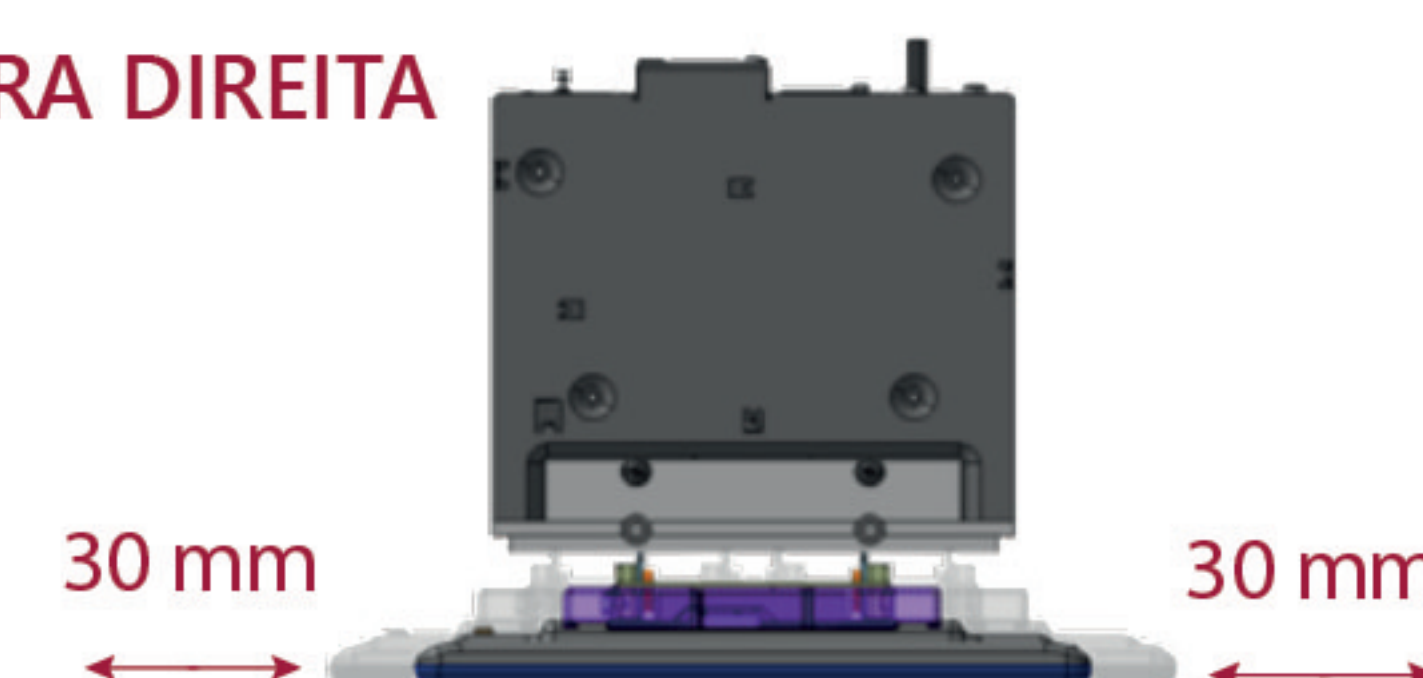

PARA ESQUERDA/PARA DIREITA

Ajuste as laterais em 3 opções para o seu conforto.