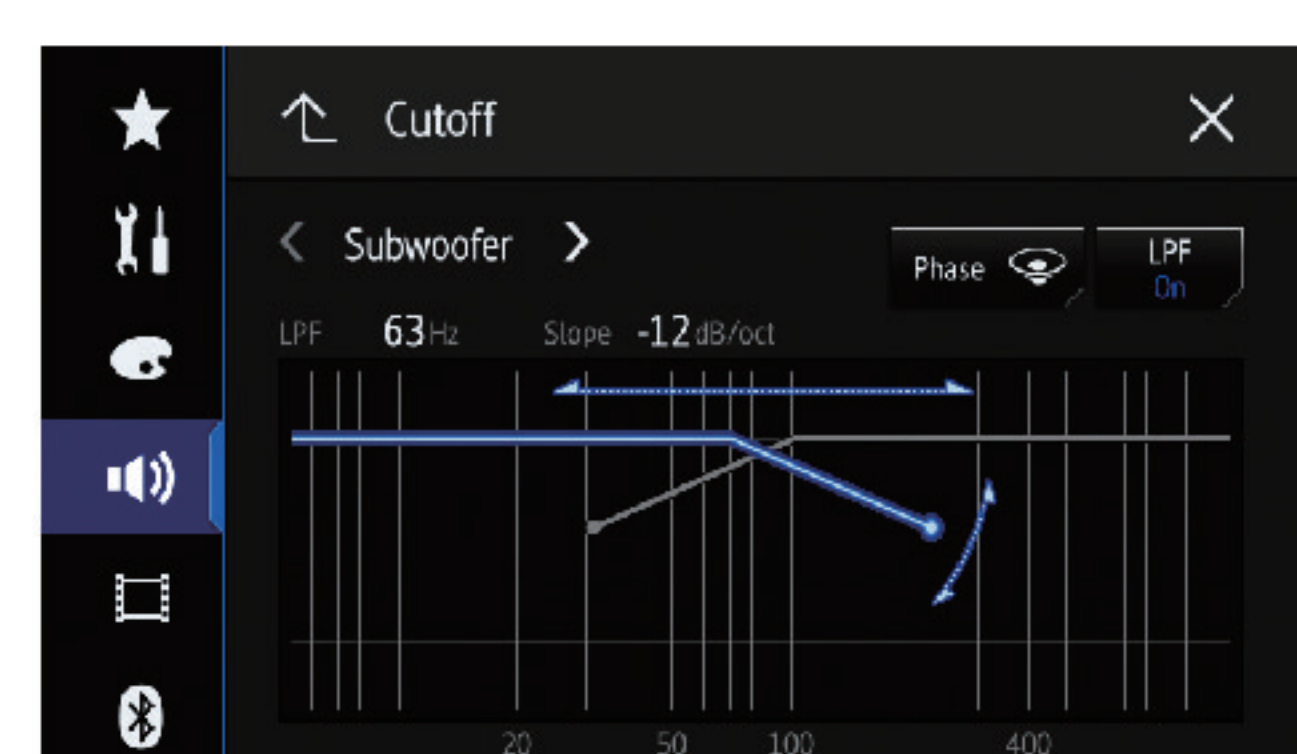

SELEÇÃO DE CROSSOVER (HPF/LPF)

Para manter transições entre faixas de frequência com um som suave, você pode ajustar a Frequência de Corte e Inclinação para cada HPF e LPF, respectivamente. O resultado é uma separação mais distinta das três faixas de frequência (alta/média/subwoofer) para um som mais rico e natural, com cada alto-falante alcançando seu potencial completo como parte de um sistema de múltiplos alto-falantes. Escolha entre Modo Padrão e Modo de Rede 3 Vias.

Display de ajuste do corte para LPF (Subwoofer)