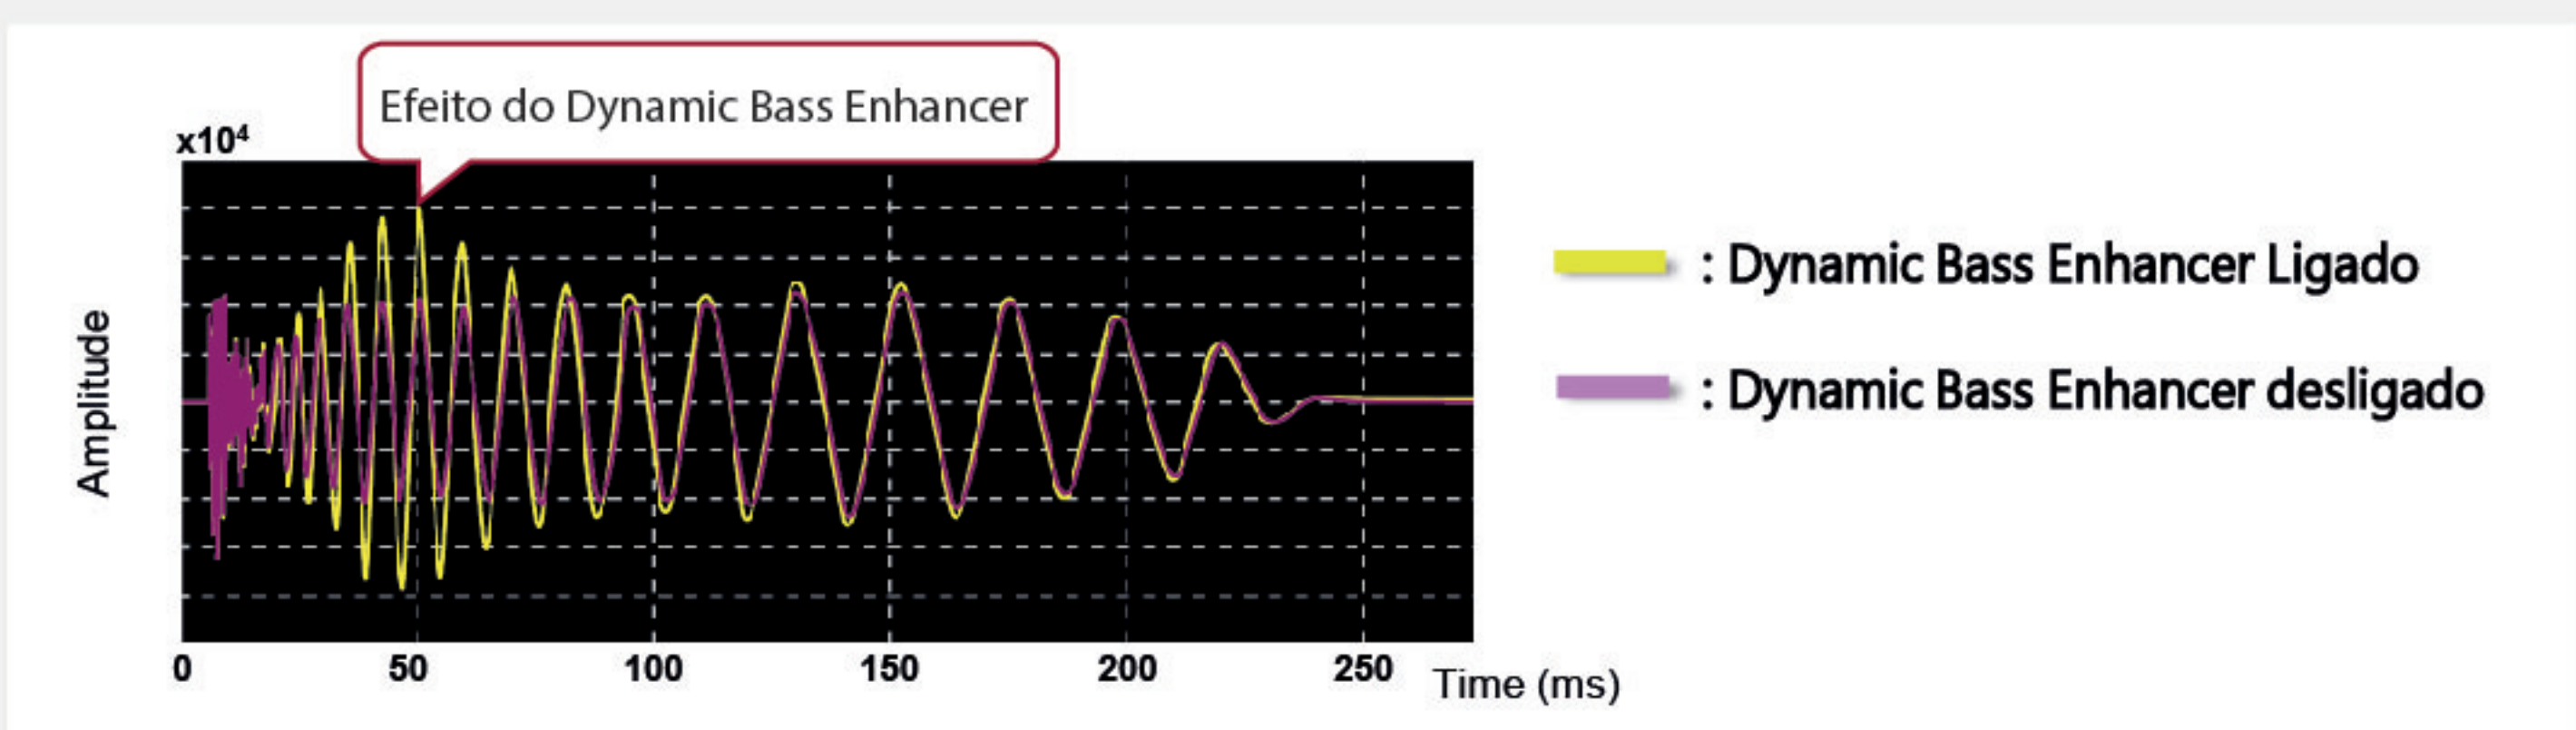

Enfatizando o impulso do som

Ao aumentar a amplitude específica, você pode experimentar a sensação de som de batida forte.